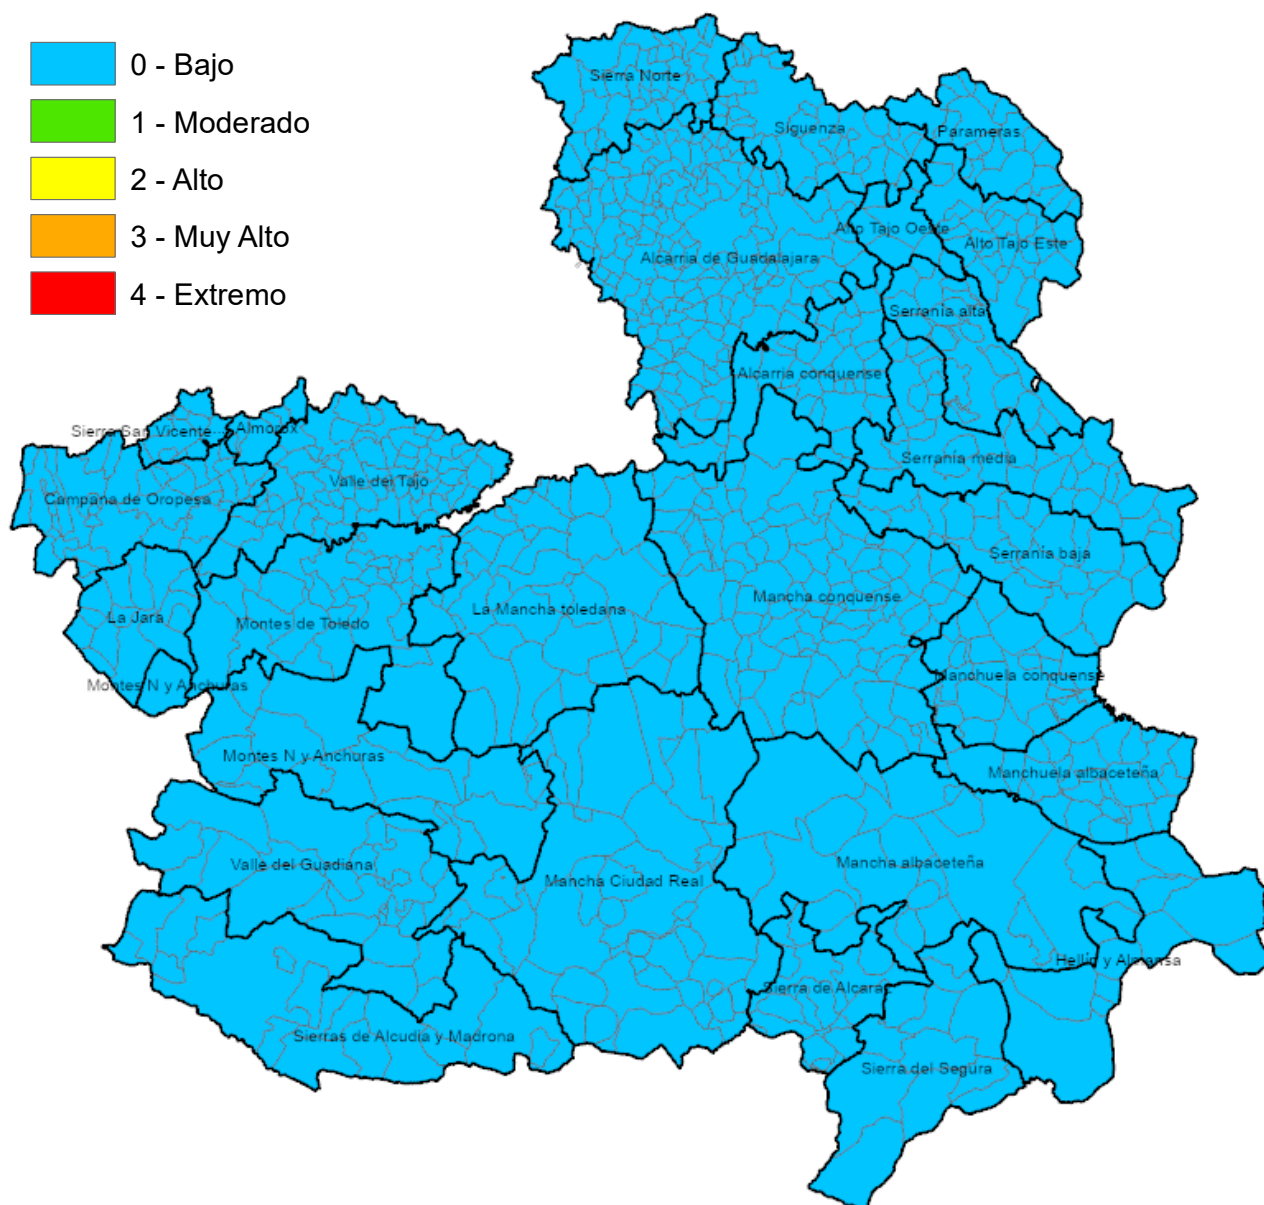

Castilla-La Mancha

Consejería de Desarrollo Sostenible

Viceconsejería de Medio Ambiente

Avda. Río Estenilla, s/n
45071 – TOLEDO

C.O.R. – infocam
Centro Operativo Regional de
Lucha contra Incendios Forestales

Monte Público "Los Gavilanes"
vía servicio A42 (sentido Madrid) km. 64,8
45008 – TOLEDO

ÍNDICE DE PROPAGACIÓN POTENCIAL

Válido para el día 22 de octubre de 2024