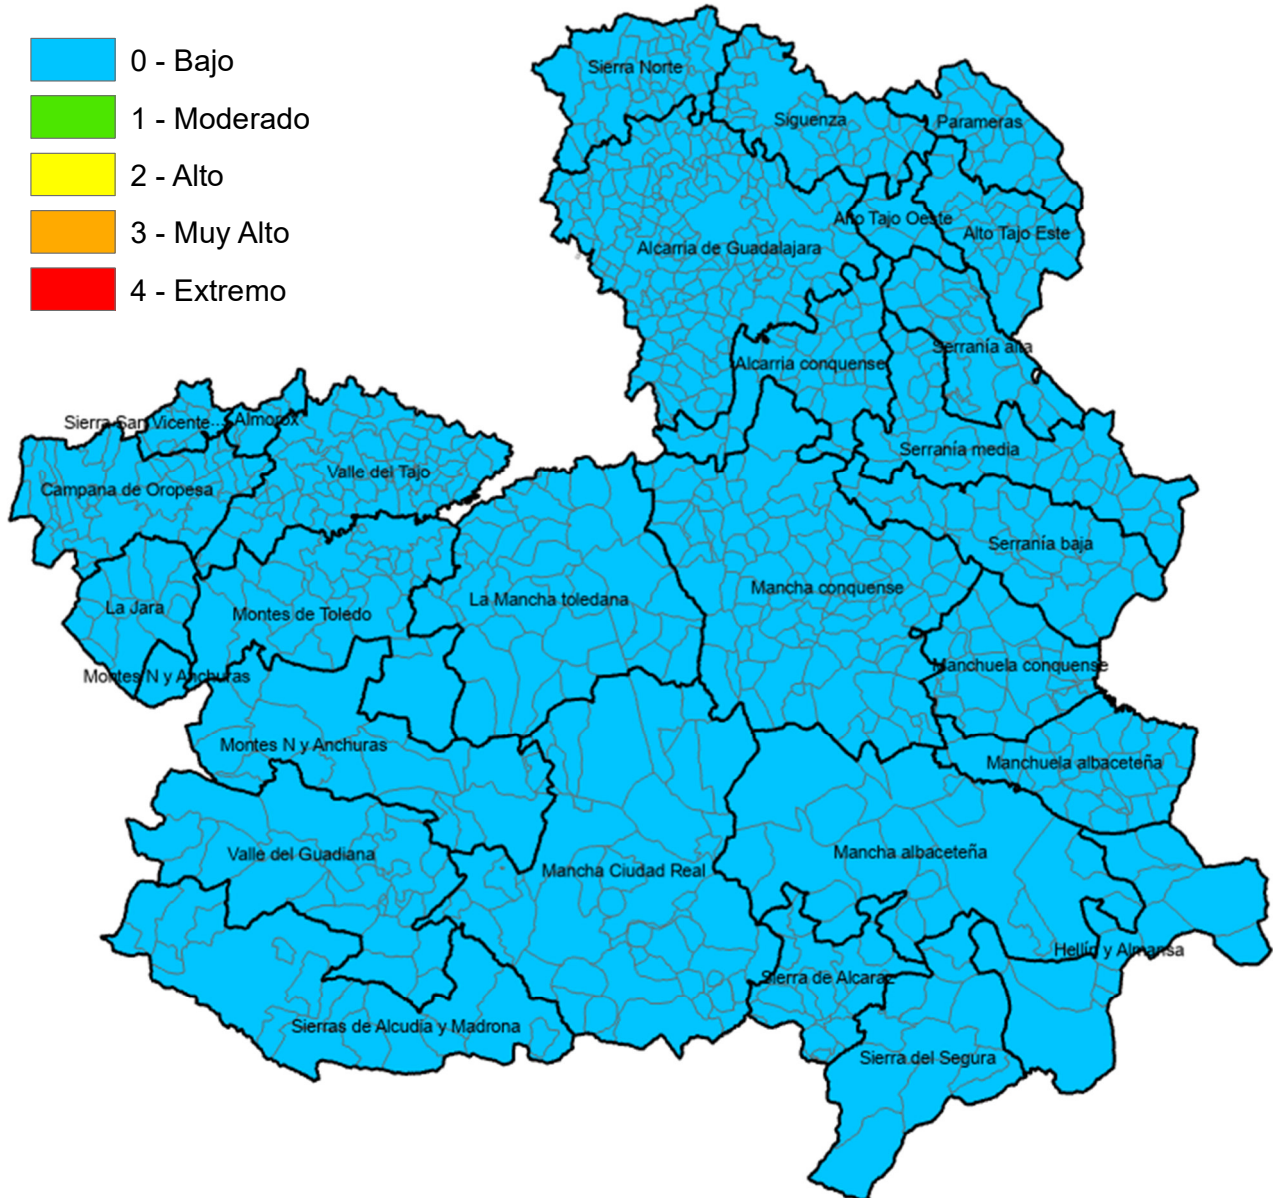

Monte Público "Los Gavilanes"
vía servicio A42 (sentido Madrid) km. 64,8
45008 – TOLEDO

Incendios Forestales
Castilla-La Mancha

ÍNDICE DE PROPAGACIÓN POTENCIAL

Válido para los días del 12 al 18 de noviembre de 2024

Monte Público "Los Gavilanes"
vía servicio A42 (sentido Madrid) km. 64,8
45008 – TOLEDO

Incendios Forestales
Castilla-La Mancha

ALBACETE

MUNICIPIO	IPP
Abengibre	Bajo
Alatoz	Bajo
Albacete	Bajo
Albatana	Bajo
Alborea	Bajo
Alcadozo	Bajo
Alcalá del Júcar	Bajo
Alcaraz	Bajo
Almansa	Bajo
Alpera	Bajo
Ayna	Bajo
Balazote	Bajo
Balsa de Ves	Bajo
Barrax	Bajo
Bienservida	Bajo
Bogarra	Bajo
Bonete	Bajo
Carcelén	Bajo
Casas de Juan Núñez	Bajo
Casas de Lázaro	Bajo
Casas de Ves	Bajo
Casas-Ibáñez	Bajo
Caudete	Bajo
Cenizate	Bajo
Chinchilla de Monte-Aragón	Bajo
Corral-Rubio	Bajo
Cotillas	Bajo
Dehesa de Santiago	Bajo
El Balletero	Bajo
El Bonillo	Bajo
Elche de la Sierra	Bajo
Férez	Bajo
Fuensanta	Bajo
Fuente-Álamo	Bajo
Fuentealbilla	Bajo
Golosalvo	Bajo
Hellín	Bajo
Higuera	Bajo
Hoya-Gonzalo	Bajo
Jorquera	Bajo
La Gineta	Bajo
La Herrera	Bajo
La Recueja	Bajo
La Roda	Bajo
Letur	Bajo
Lezuza	Bajo
Liétor	Bajo
Madrigueras	Bajo
Mahora	Bajo
Masegoso	Bajo
Minaya	Bajo
Molinicos	Bajo
Montalvos	Bajo
Montealegre del Castillo	Bajo
Motilleja	Bajo
Munera	Bajo
Navas de Jorquera	Bajo
Nerpio	Bajo