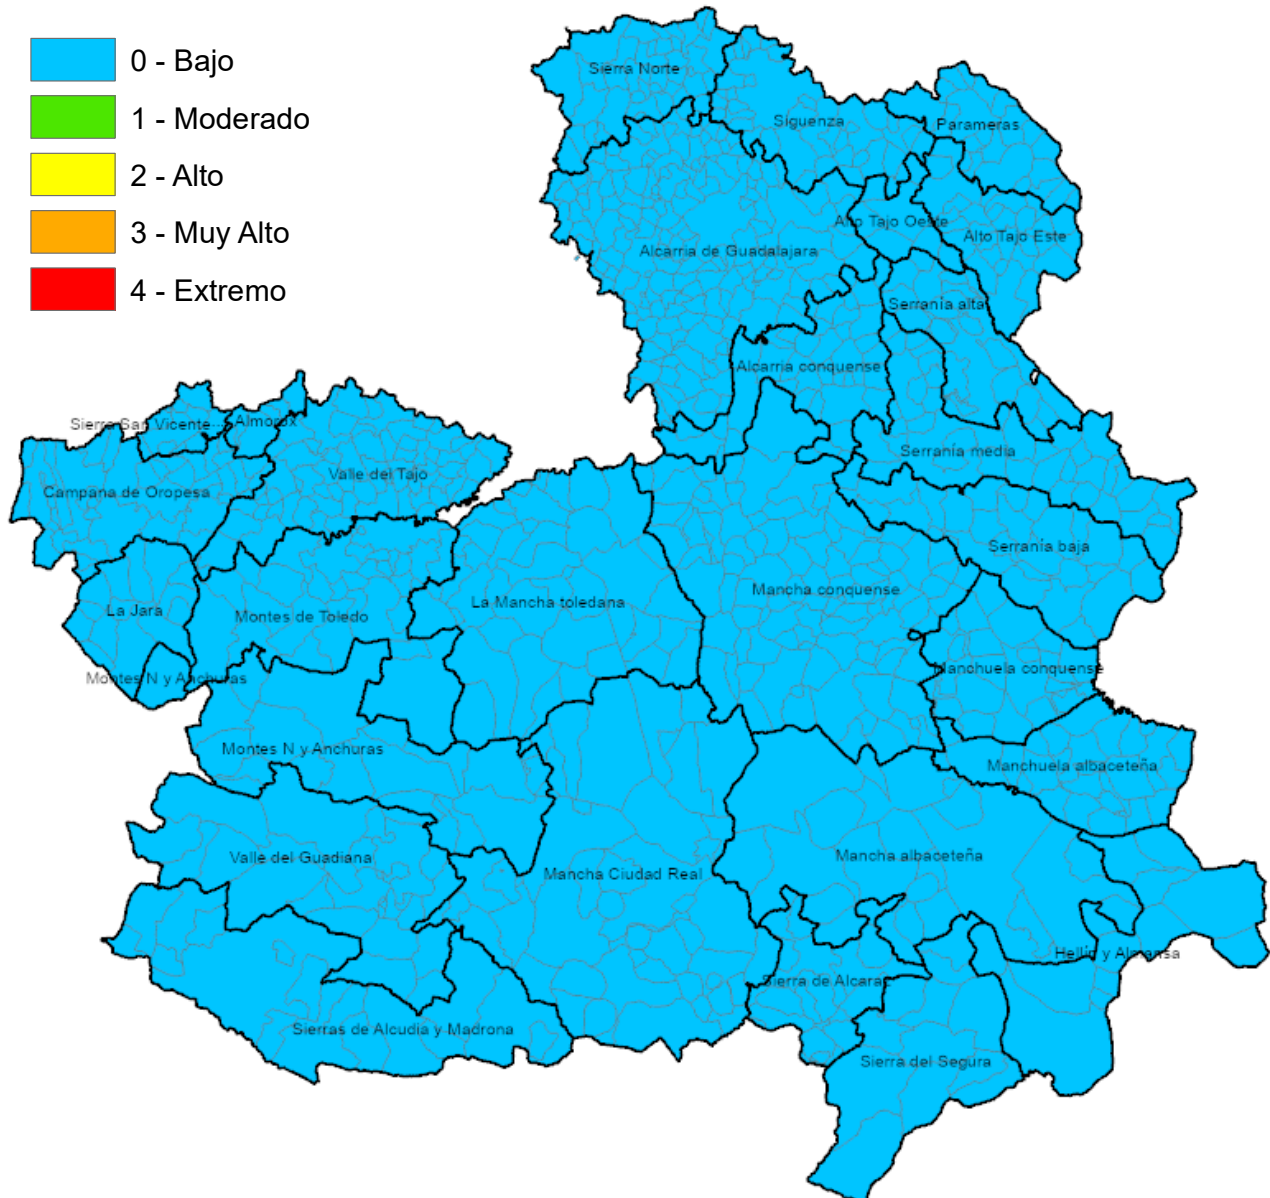

Castilla-La Mancha

Consejería de Desarrollo Sostenible

Viceconsejería de Medio Ambiente

Avda. Río Estenilla, s/n
45071 – TOLEDO

C.O.R. – infocam

Centro Operativo Regional de
Lucha contra Incendios Forestales

Monte Público "Los Gavilanes"
vía servicio A42 (sentido Madrid) km. 64,8
45008 – TOLEDO

Incendios Forestales
Castilla-La Mancha

ÍNDICE DE PROPAGACIÓN POTENCIAL

Válido para los días desde el 18 hasta el 25 de noviembre de 2024

ALBACETE

MUNICIPIO	IPP
Abengibre	Bajo
Alatoz	Bajo
Albacete	Bajo
Albatana	Bajo
Alborea	Bajo
Alcadozo	Bajo
Alcalá del Júcar	Bajo
Alcaraz	Bajo
Almansa	Bajo
Alpera	Bajo
Ayna	Bajo
Balazote	Bajo
Balsa de Ves	Bajo
Barrax	Bajo
Bienservida	Bajo
Bogarra	Bajo
Bonete	Bajo
Carcelén	Bajo
Casas de Juan Núñez	Bajo
Casas de Lázaro	Bajo
Casas de Ves	Bajo
Casas-Ibáñez	Bajo
Caudete	Bajo
Cenizate	Bajo
Chinchilla de Monte-Aragón	Bajo
Corral-Rubio	Bajo
Cotillas	Bajo
Dehesa de Santiago	Bajo
El Balletero	Bajo
El Bonillo	Bajo
Elche de la Sierra	Bajo
Férez	Bajo
Fuensanta	Bajo
Fuente-Álamo	Bajo
Fuentealbilla	Bajo
Golosalvo	Bajo
Hellín	Bajo
Higueruela	Bajo
Hoya-Gonzalo	Bajo
Jorquera	Bajo
La Gineta	Bajo
La Herrera	Bajo
La Recueja	Bajo
La Roda	Bajo
Letur	Bajo
Lezuza	Bajo
Liétor	Bajo
Madrigueras	Bajo
Mahora	Bajo
Masegoso	Bajo
Minaya	Bajo
Molinicos	Bajo
Montalvos	Bajo
Montealegre del Castillo	Bajo
Motilleja	Bajo
Munera	Bajo
Navas de Jorquera	Bajo
Nerpio	Bajo

Ontur	Bajo
Ossa de Montiel	Bajo
Paterna del Madera	Bajo
Peñas de San Pedro	Bajo
Peñascosa	Bajo
Pétrola	Bajo
Povedilla	Bajo
Pozo Cañada	Bajo
Pozohondo	Bajo
Pozo-Lorente	Bajo
Pozuelo	Bajo
Riópar	Bajo
Robledo	Bajo
Salobre	Bajo
San Pedro	Bajo
Socovos	Bajo
Tarazona de la Mancha	Bajo
Tobarra	Bajo
Valdeganga	Bajo
Vianos	Bajo
Villa de Ves	Bajo
Villalgordo del Júcar	Bajo
Villamalea	Bajo
Villapalacios	Bajo
Villarrobledo	Bajo
Villatoya	Bajo
Villaviente	Bajo
Villaverde de Guadalimar	Bajo
Viveros	Bajo
Yeste	Bajo