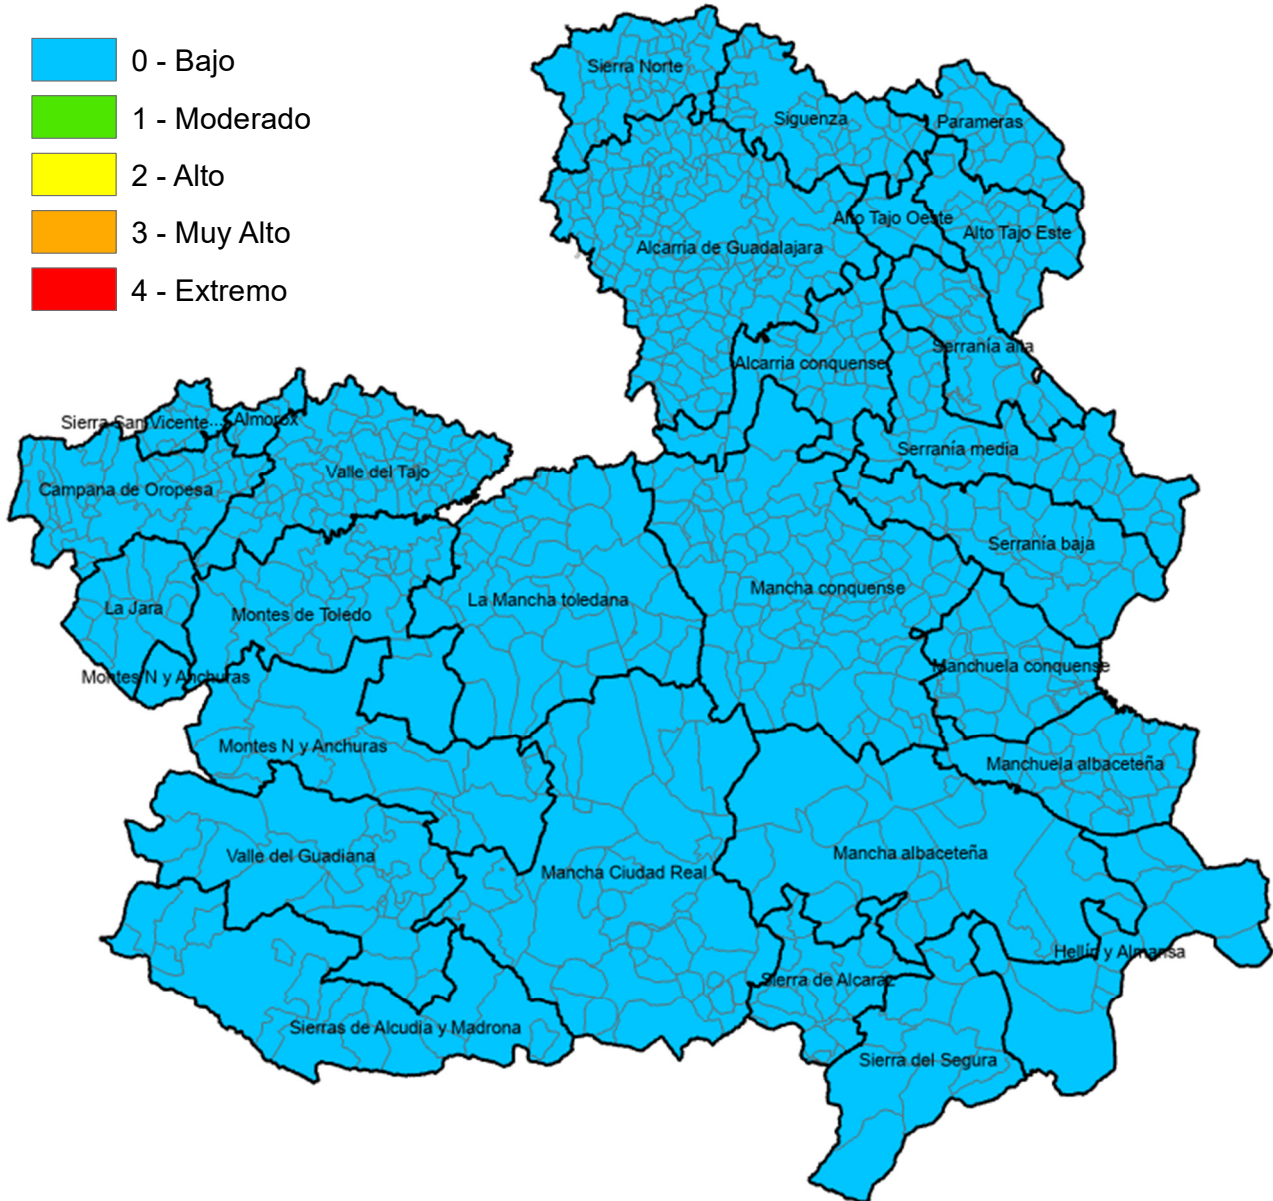

Monte Público "Los Gavilanes"
vía servicio A42 (sentido Madrid) km. 64,8
45008 – TOLEDO

Incendios Forestales
Castilla-La Mancha

ÍNDICE DE PROPAGACIÓN POTENCIAL

Válido para los días 17 al 23 de diciembre de 2024

Monte Público "Los Gavilanes"
vía servicio A42 (sentido Madrid) km. 64,8
45008 – TOLEDO

Incendios Forestales
Castilla-La Mancha

ALBACETE

MUNICIPIO	IPP
Abengibre	Bajo
Alatoz	Bajo
Albacete	Bajo
Albatana	Bajo
Alborea	Bajo
Alcadozo	Bajo
Alcalá del Júcar	Bajo
Alcaraz	Bajo
Almansa	Bajo
Alpera	Bajo
Ayna	Bajo
Balazote	Bajo
Balsa de Ves	Bajo
Barrax	Bajo
Bienservida	Bajo
Bogarra	Bajo
Bonete	Bajo
Carcelén	Bajo
Casas de Juan Núñez	Bajo
Casas de Lázaro	Bajo
Casas de Ves	Bajo
Casas-Ibáñez	Bajo
Caudete	Bajo
Cenizate	Bajo
Chinchilla de Monte-Aragón	Bajo
Corral-Rubio	Bajo
Cotillas	Bajo
Dehesa de Santiago	Bajo
El Balletero	Bajo
El Bonillo	Bajo
Elche de la Sierra	Bajo
Férez	Bajo
Fuensanta	Bajo
Fuente-Álamo	Bajo
Fuentealbilla	Bajo
Golosalvo	Bajo
Hellín	Bajo
Higuera	Bajo
Hoya-Gonzalo	Bajo
Jorquera	Bajo
La Gineta	Bajo
La Herrera	Bajo
La Recueja	Bajo
La Roda	Bajo
Letur	Bajo
Lezuza	Bajo
Liétor	Bajo
Madrigueras	Bajo
Mahora	Bajo
Masegoso	Bajo
Minaya	Bajo
Molinicos	Bajo
Montalvos	Bajo
Montealegre del Castillo	Bajo
Motilleja	Bajo
Munera	Bajo
Navas de Jorquera	Bajo
Nerpio	Bajo