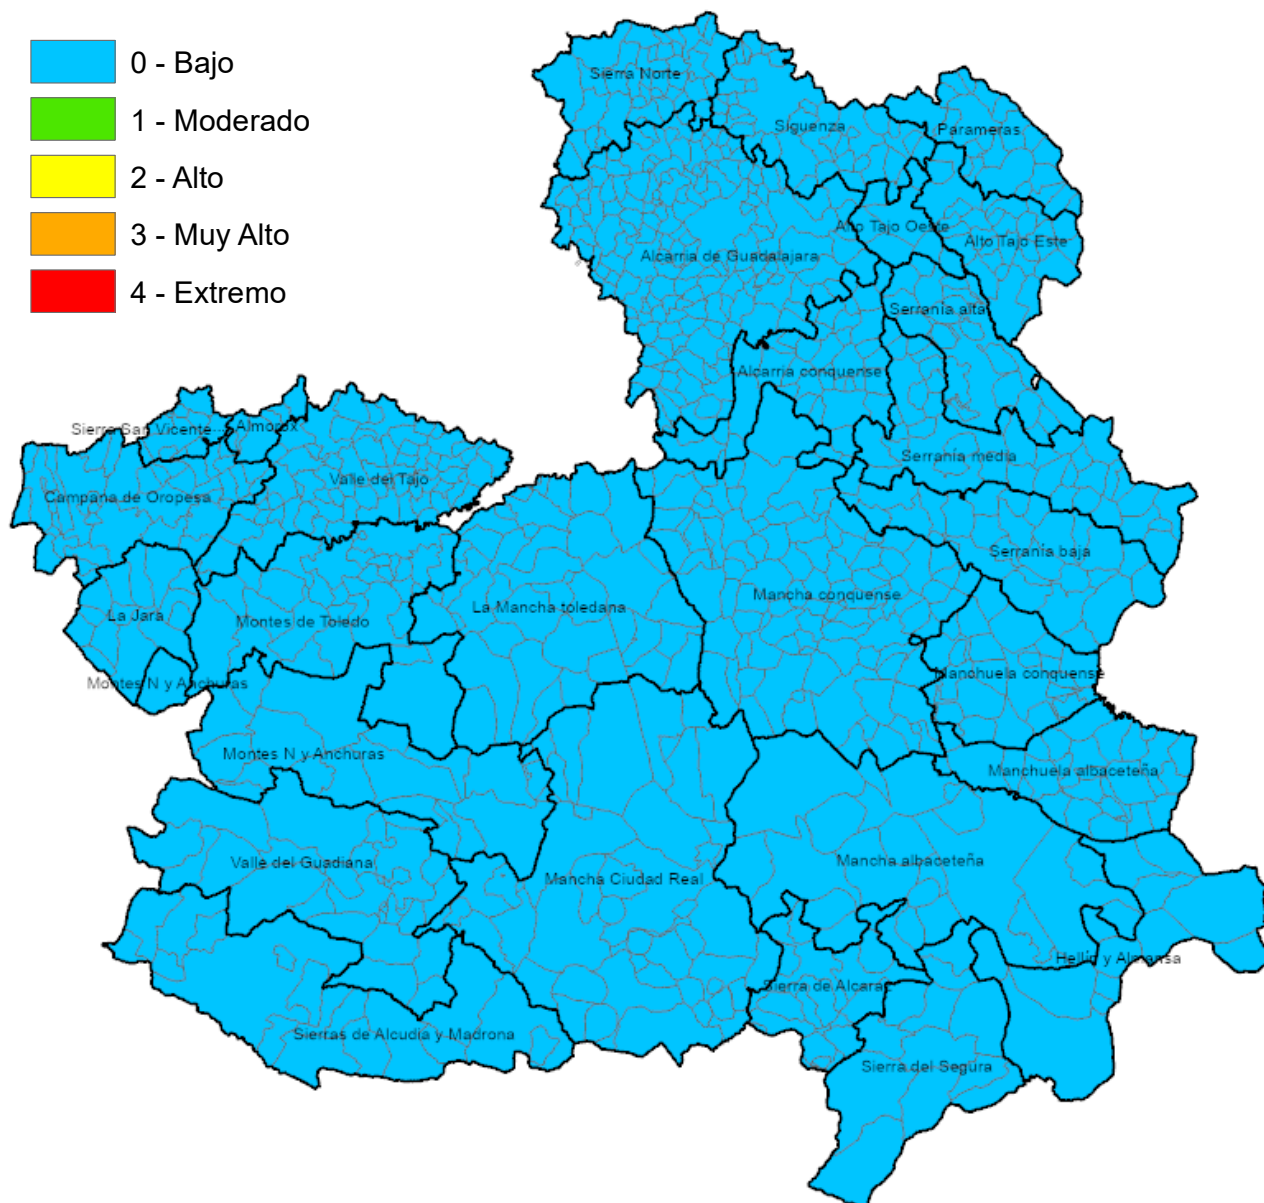

Castilla-La Mancha

Consejería de Desarrollo Sostenible

Viceconsejería de Medio Ambiente

Avda. Río Estenilla, s/n
45071 – TOLEDO

C.O.R. – infocam
Centro Operativo Regional de
Lucha contra Incendios Forestales

Monte Público "Los Gavilanes"
vía servicio A42 (sentido Madrid) km. 64,8
45008 – TOLEDO

ÍNDICE DE PROPAGACIÓN POTENCIAL

Válido para los días del 03 al 09 de diciembre de 2024