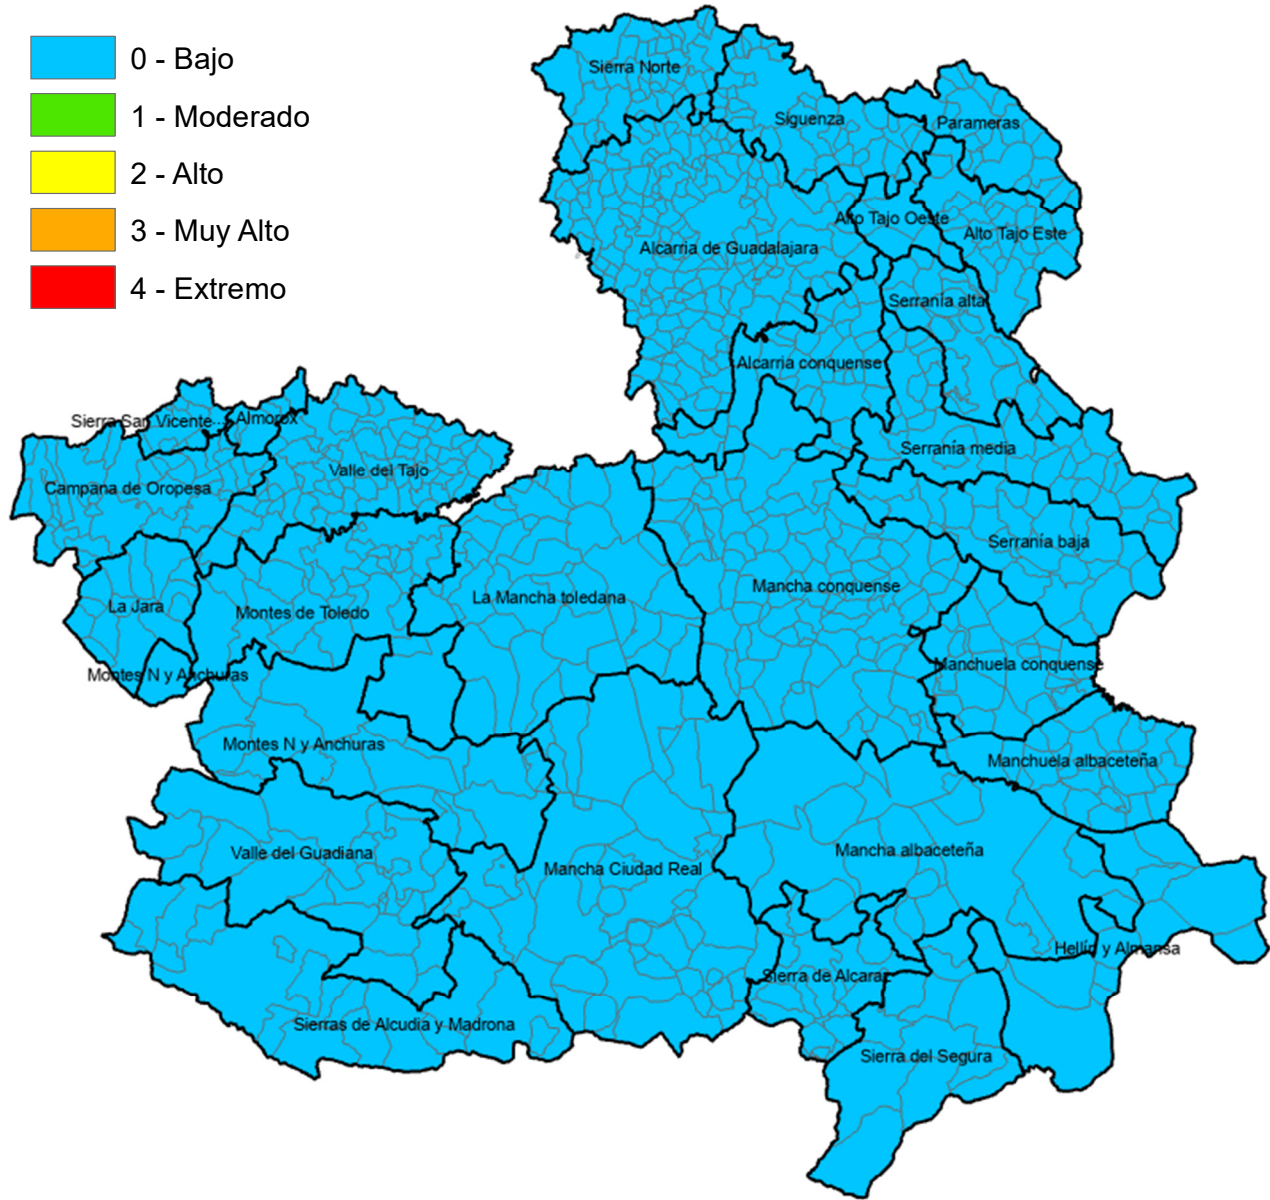

Castilla-La Mancha

Consejería de Desarrollo Sostenible

Viceconsejería de Medio Ambiente

Avda. Río Estenilla, s/n
45071 – TOLEDO

C.O.R. – infocam

Centro Operativo Regional de
Lucha contra Incendios Forestales

Monte Público "Los Gavilanes"
vía servicio A42 (sentido Madrid) km. 64,8
45008 – TOLEDO

Incendios Forestales
Castilla-La Mancha

ÍNDICE DE PROPAGACIÓN POTENCIAL

Válido para los días del 10 al 16 de diciembre de 2024