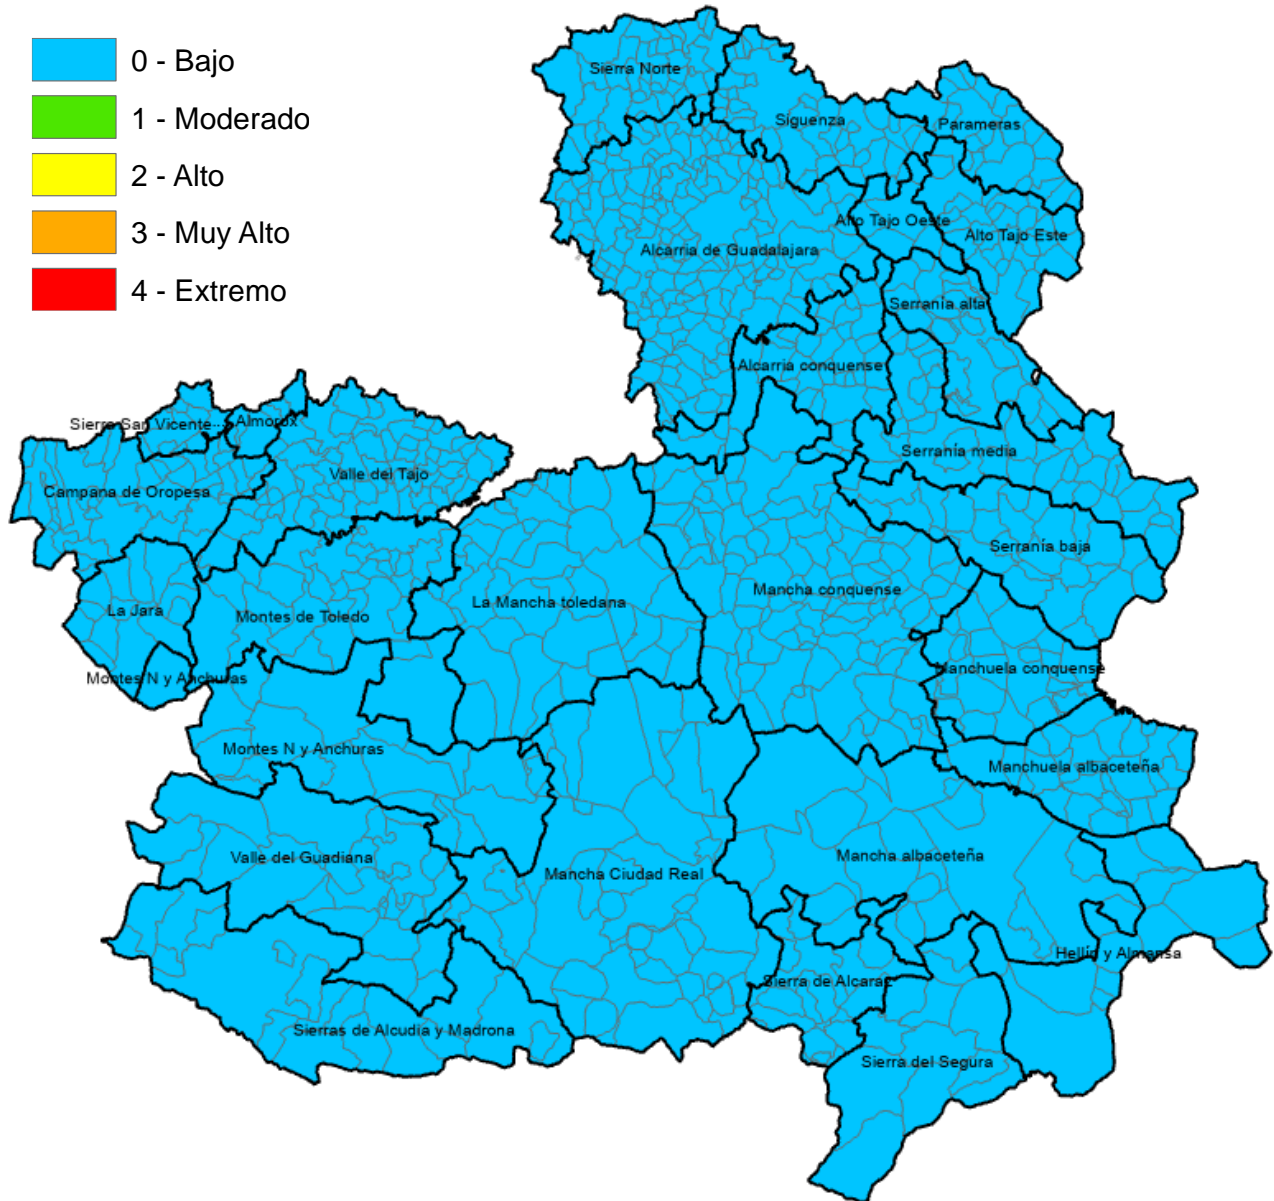

Castilla-La Mancha

Consejería de Desarrollo Sostenible

Viceconsejería de Medio Ambiente

Avda. Río Estenilla, s/n
45071 – TOLEDO

C.O.R. – infocam

Centro Operativo Regional de
Lucha contra Incendios Forestales

Monte Público "Los Gavilanes"
vía servicio A42 (sentido Madrid) km. 64,8
45008 – TOLEDO

Incendios Forestales
Castilla-La Mancha

ÍNDICE DE PROPAGACIÓN POTENCIAL

Válido para los días del 24 al 30 de diciembre de 2023