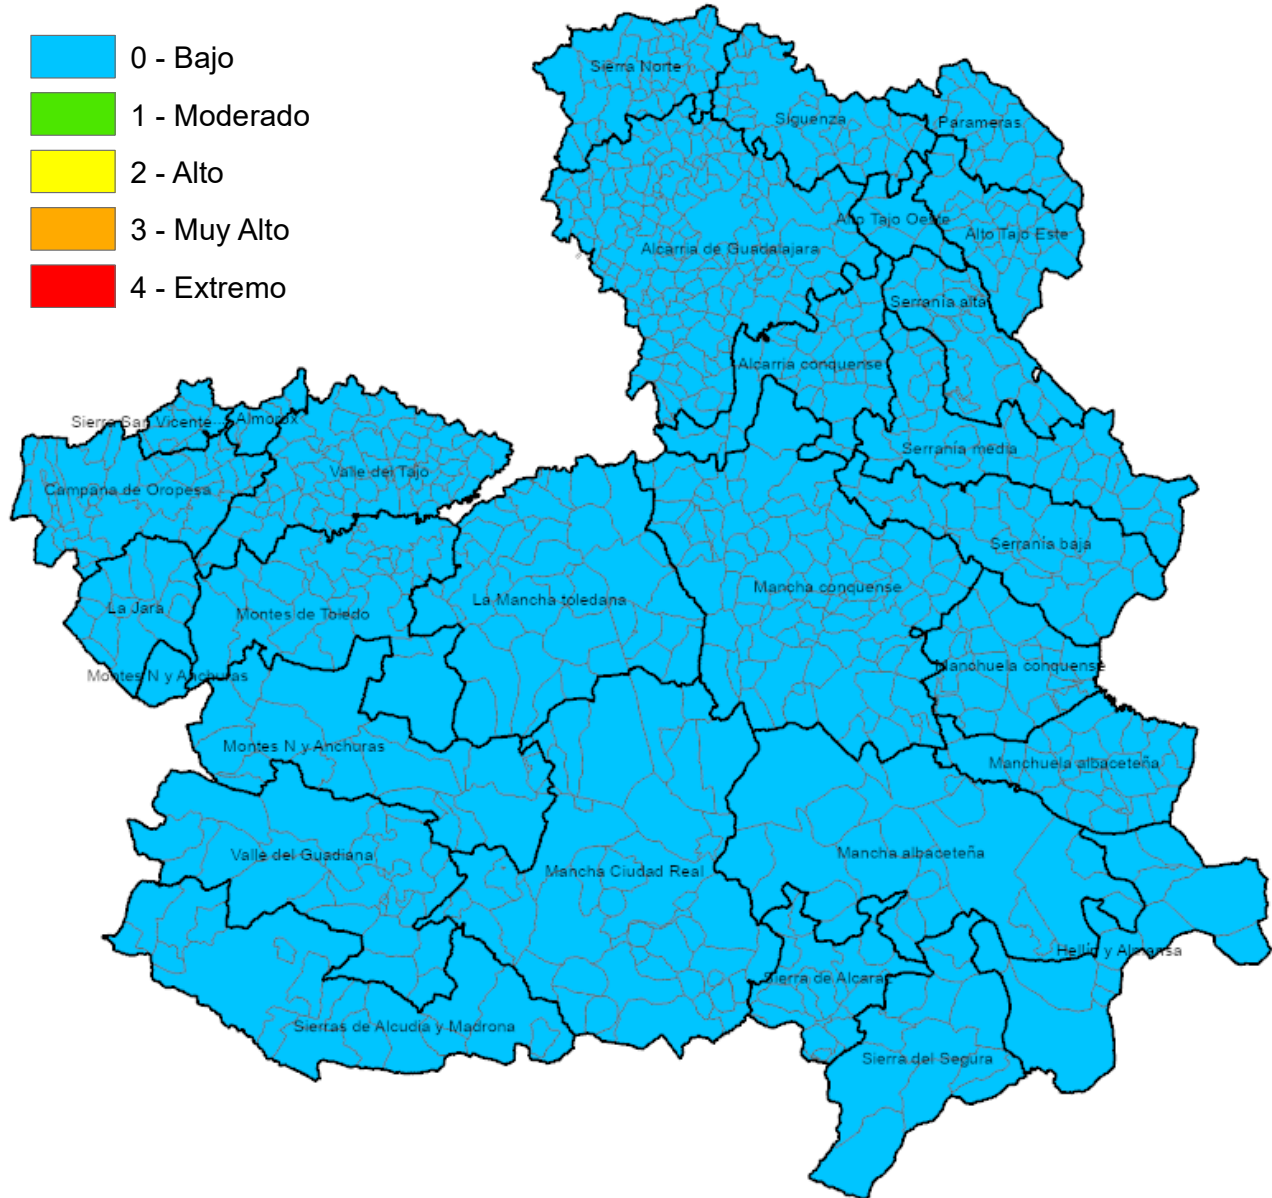

Castilla-La Mancha

Consejería de Desarrollo Sostenible

Viceconsejería de Medio Ambiente

Avda. Río Estenilla, s/n  
45071 – TOLEDO

C.O.R. – infocam

Centro Operativo Regional de  
Lucha contra Incendios Forestales

Monte Público "Los Gavilanes"  
vía servicio A42 (sentido Madrid) km. 64,8  
45008 – TOLEDO

Incendios Forestales  
Castilla-La Mancha

## ALBACETE

MUNICIPIO	IPP
Abengibre	Bajo
Alatoz	Bajo
Albacete	Bajo
Albatana	Bajo
Alborea	Bajo
Alcadozo	Bajo
Alcalá del Júcar	Bajo
Alcaraz	Bajo
Almansa	Bajo
Alpera	Bajo
Ayna	Bajo
Balazote	Bajo
Balsa de Ves	Bajo
Barrax	Bajo
Bienservida	Bajo
Bogarra	Bajo
Bonete	Bajo
Carcelén	Bajo
Casas de Juan Núñez	Bajo
Casas de Lázaro	Bajo
Casas de Ves	Bajo
Casas-Ibáñez	Bajo
Caudete	Bajo
Cenizate	Bajo
Chinchilla de Monte-Aragón	Bajo
Corral-Rubio	Bajo
Cotillas	Bajo
Dehesa de Santiago	Bajo
El Balletero	Bajo
El Bonillo	Bajo
Elche de la Sierra	Bajo
Férez	Bajo
Fuensanta	Bajo
Fuente-Álamo	Bajo
Fuentealbilla	Bajo
Golosalvo	Bajo
Hellín	Bajo
Higueruela	Bajo
Hoya-Gonzalo	Bajo
Jorquera	Bajo
La Gineta	Bajo
La Herrera	Bajo
La Recueja	Bajo
La Roda	Bajo
Letur	Bajo
Lezuza	Bajo
Liétor	Bajo
Madrigueras	Bajo
Mahora	Bajo
Masegoso	Bajo
Minaya	Bajo
Molinicos	Bajo
Montalvos	Bajo
Montealegre del Castillo	Bajo
Motilleja	Bajo
Munera	Bajo
Navas de Jorquera	Bajo
Nerpio	Bajo