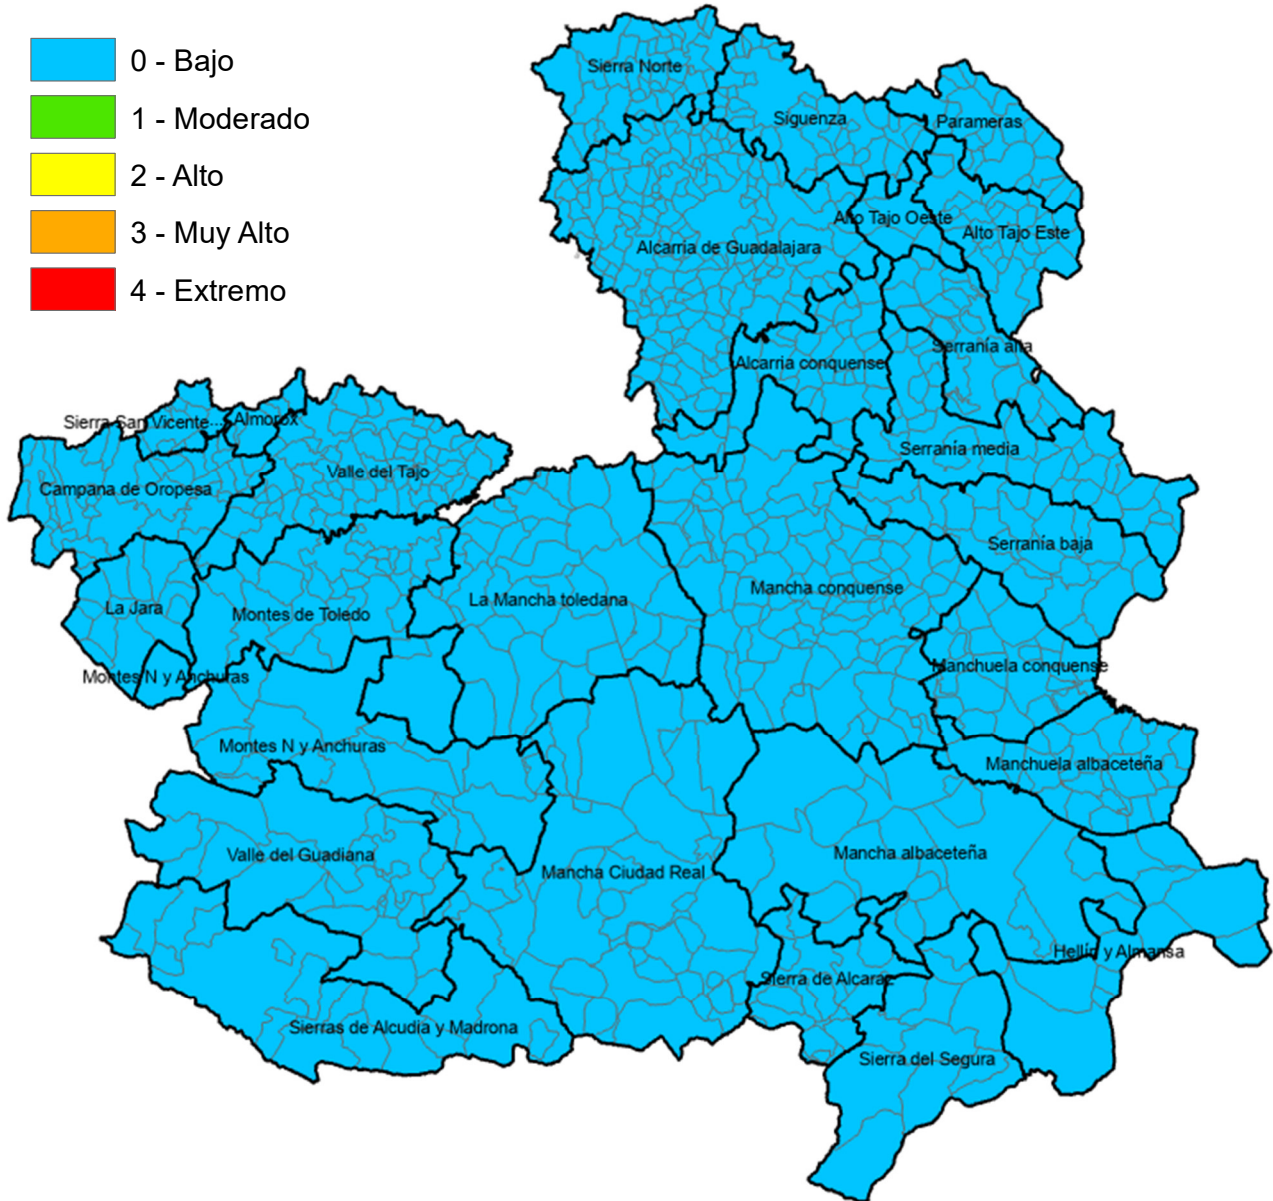

Castilla-La Mancha

Consejería de Desarrollo Sostenible

Viceconsejería de Medio Ambiente

Avda. Río Estenilla, s/n
45071 – TOLEDO

C.O.R. – infocam

Centro Operativo Regional de
Lucha contra Incendios Forestales

Monte Público "Los Gavilanes"
vía servicio A42 (sentido Madrid) km. 64,8
45008 – TOLEDO

Incendios Forestales
Castilla-La Mancha

ÍNDICE DE PROPAGACIÓN POTENCIAL

Válido para los días desde el 7 al 13 de enero de 2025