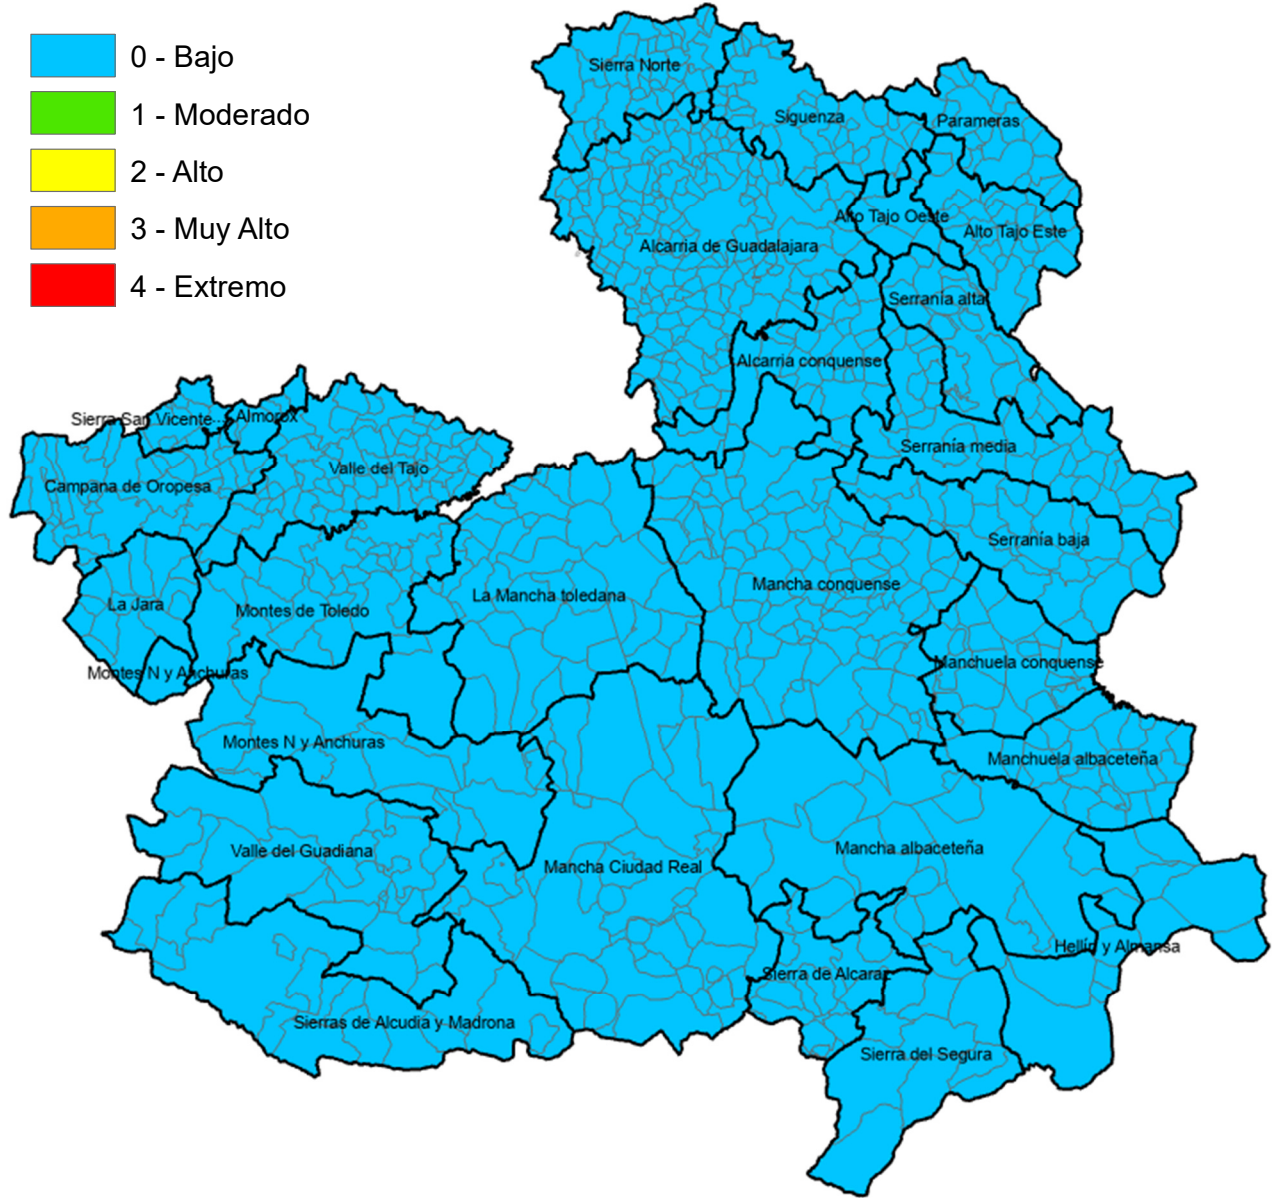

ÍNDICE DE PROPAGACIÓN POTENCIAL

Válido para los días del 14 al 20 de enero de 2025

Castilla-La Mancha

Consejería de Desarrollo Sostenible

Viceconsejería de Medio Ambiente

Avda. Río Estenilla, s/n
45071 – TOLEDO

C.O.R. – infocam

Centro Operativo Regional de
Lucha contra Incendios Forestales

Monte Público "Los Gavilanes"
vía servicio A42 (sentido Madrid) km. 64,8
45008 – TOLEDO

Incendios Forestales
Castilla-La Mancha

ALBACETE

MUNICIPIO	IPP
Abengibre	Bajo
Alatoz	Bajo
Albacete	Bajo
Albatana	Bajo
Alborea	Bajo
Alcadozo	Bajo
Alcalá del Júcar	Bajo
Alcaraz	Bajo
Almansa	Bajo
Alpera	Bajo
Ayna	Bajo
Balazote	Bajo
Balsa de Ves	Bajo
Barrax	Bajo
Bienservida	Bajo
Bogarra	Bajo
Bonete	Bajo
Carcelén	Bajo
Casas de Juan Núñez	Bajo
Casas de Lázaro	Bajo
Casas de Ves	Bajo
Casas-Ibáñez	Bajo
Caudete	Bajo
Cenizate	Bajo
Chinchilla de Monte-Aragón	Bajo
Corral-Rubio	Bajo
Cotillas	Bajo
Dehesa de Santiago	Bajo
El Balletero	Bajo
El Bonillo	Bajo
Elche de la Sierra	Bajo
Férez	Bajo
Fuensanta	Bajo
Fuente-Álamo	Bajo
Fuentealbilla	Bajo
Golosalvo	Bajo
Hellín	Bajo
Higuera	Bajo
Hoya-Gonzalo	Bajo
Jorquera	Bajo
La Gineta	Bajo
La Herrera	Bajo
La Recueja	Bajo
La Roda	Bajo
Letur	Bajo
Lezuza	Bajo
Liétor	Bajo
Madrigueras	Bajo
Mahora	Bajo
Masegoso	Bajo
Minaya	Bajo
Molinicos	Bajo
Montalvos	Bajo
Montealegre del Castillo	Bajo
Motilleja	Bajo
Munera	Bajo
Navas de Jorquera	Bajo
Nerpio	Bajo

Ontur	Bajo
Ossa de Montiel	Bajo
Paterna del Madera	Bajo
Peñas de San Pedro	Bajo
Peñascosa	Bajo
Pétrola	Bajo
Povedilla	Bajo
Pozo Cañada	Bajo
Pozohondo	Bajo
Pozo-Lorente	Bajo
Pozuelo	Bajo
Riópar	Bajo
Robledo	Bajo
Salobre	Bajo
San Pedro	Bajo
Socovos	Bajo
Tarazona de la Mancha	Bajo
Tobarra	Bajo
Valdeganga	Bajo
Vianos	Bajo
Villa de Ves	Bajo
Villalgordo del Júcar	Bajo
Villamalea	Bajo
Villapalacios	Bajo
Villarrobledo	Bajo
Villatoya	Bajo
Villaviente	Bajo
Villaverde de Guadalimar	Bajo
Viveros	Bajo
Yeste	Bajo