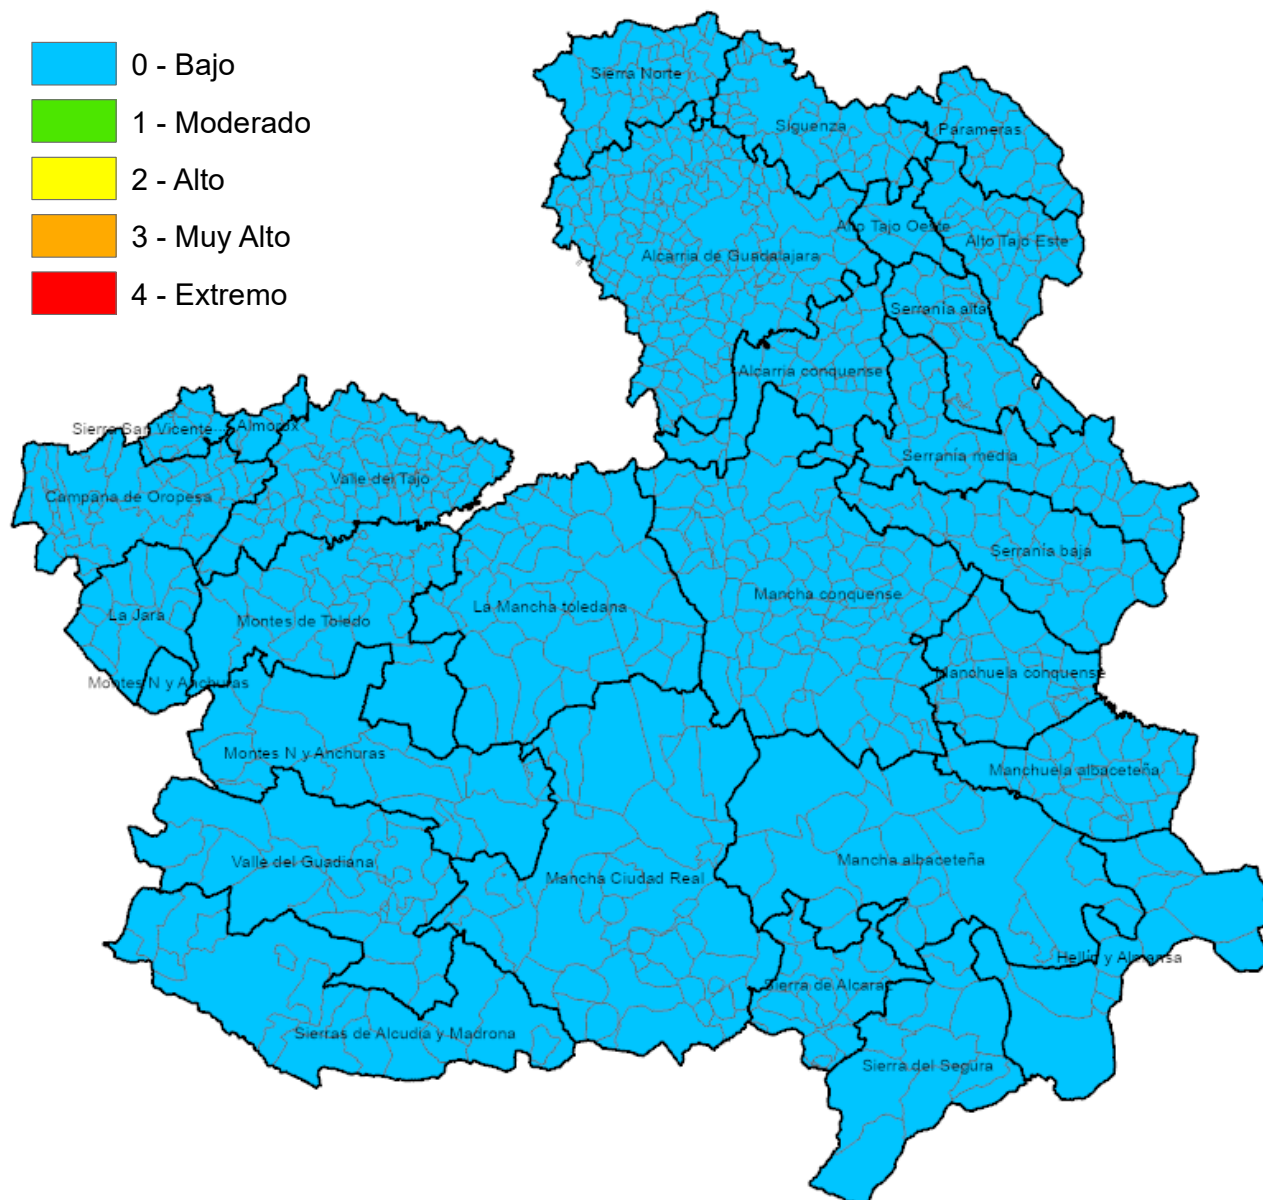

Castilla-La Mancha

Consejería de Desarrollo Sostenible

Viceconsejería de Medio Ambiente

Avda. Río Estenilla, s/n
45071 – TOLEDO

C.O.R. – infocam
Centro Operativo Regional de
Lucha contra Incendios Forestales

Monte Público "Los Gavilanes"
vía servicio A42 (sentido Madrid) km. 64,8
45008 – TOLEDO

Incendios Forestales
Castilla-La Mancha

ÍNDICE DE PROPAGACIÓN POTENCIAL

Válido para la semana del 04 al 10 de febrero de 2025