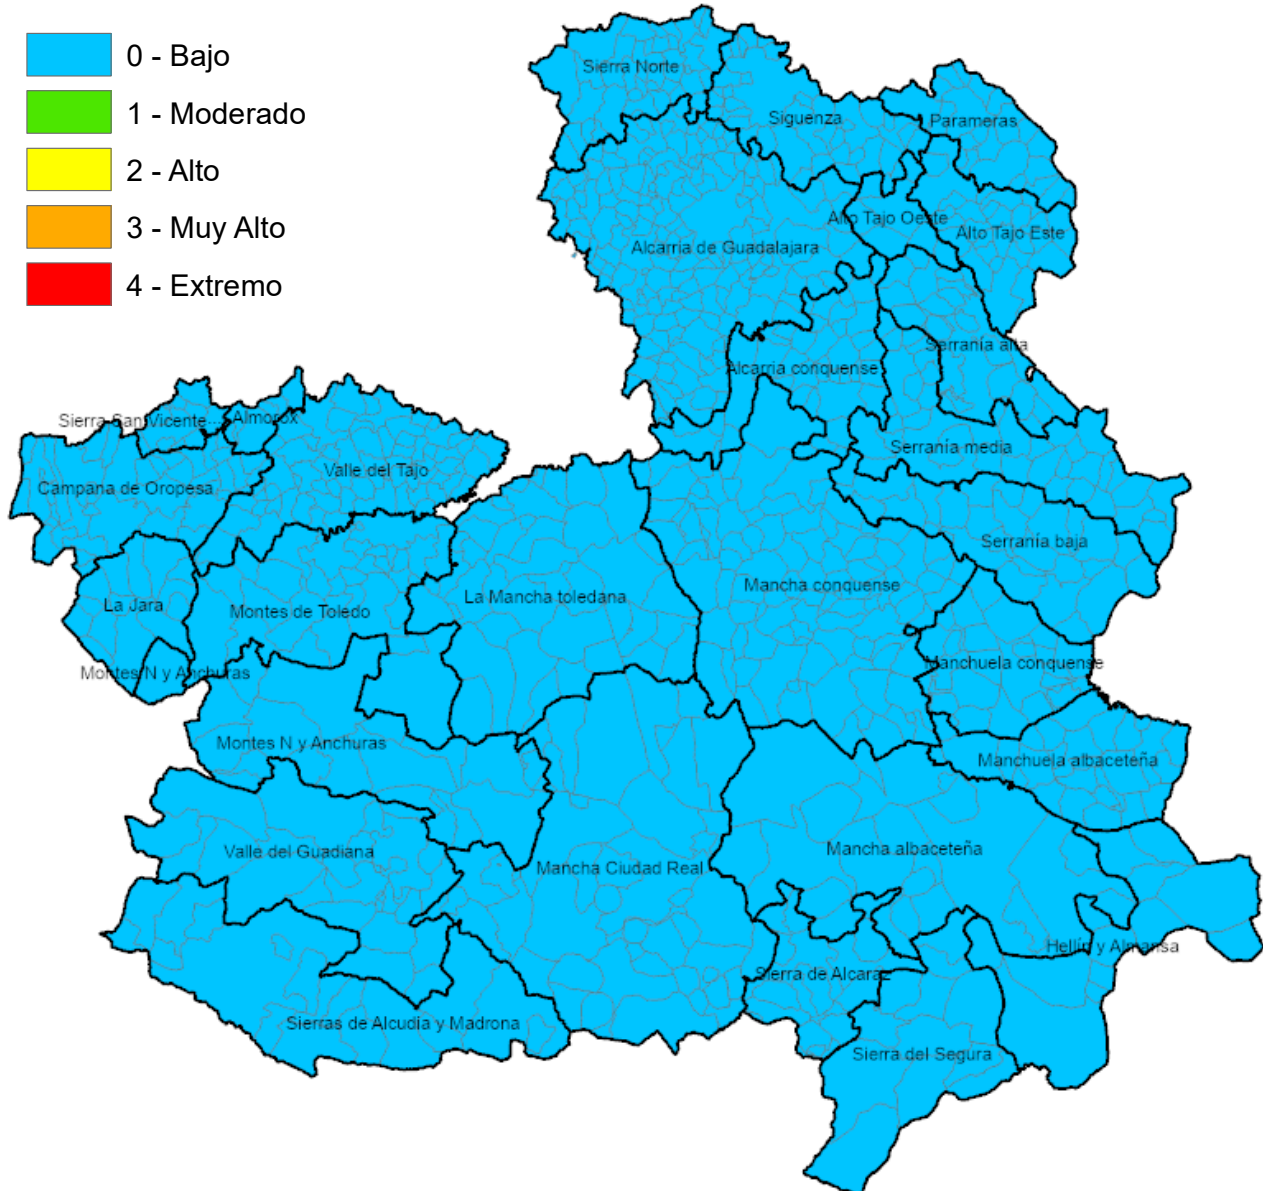

Castilla-La Mancha

Consejería de Desarrollo Sostenible

Viceconsejería de Medio Ambiente

Avda. Río Estenilla, s/n
45071 – TOLEDO

C.O.R. – infocam

Centro Operativo Regional de
Lucha contra Incendios Forestales

Monte Público "Los Gavilanes"
vía servicio A42 (sentido Madrid) km. 64,8
45008 – TOLEDO

Incendios Forestales
Castilla-La Mancha

ÍNDICE DE PROPAGACIÓN POTENCIAL

Válido para los días 1 al 5 de mayo de 2025

Monte Público "Los Gavilanes"
vía servicio A42 (sentido Madrid) km. 64,8
45008 – TOLEDO

Incendios Forestales
Castilla-La Mancha

ALBACETE

MUNICIPIO	IPP
Abengibre	Bajo
Alatoz	Bajo
Albacete	Bajo
Albatana	Bajo
Alborea	Bajo
Alcadozo	Bajo
Alcalá del Júcar	Bajo
Alcaraz	Bajo
Almansa	Bajo
Alpera	Bajo
Ayna	Bajo
Balazote	Bajo
Balsa de Ves	Bajo
Barrax	Bajo
Bienservida	Bajo
Bogarra	Bajo
Bonete	Bajo
Carcelén	Bajo
Casas de Juan Núñez	Bajo
Casas de Lázaro	Bajo
Casas de Ves	Bajo
Casas-Ibáñez	Bajo
Caudete	Bajo
Cenizate	Bajo
Chinchilla de Monte-Aragón	Bajo
Corral-Rubio	Bajo
Cotillas	Bajo
Dehesa de Santiago	Bajo
El Balletero	Bajo
El Bonillo	Bajo
Elche de la Sierra	Bajo
Férez	Bajo
Fuensanta	Bajo
Fuente-Álamo	Bajo
Fuentealbilla	Bajo
Golosalvo	Bajo
Hellín	Bajo
Higuera	Bajo
Hoya-Gonzalo	Bajo
Jorquera	Bajo
La Gineta	Bajo
La Herrera	Bajo
La Recueja	Bajo
La Roda	Bajo
Letur	Bajo
Lezuza	Bajo
Liétor	Bajo
Madrigueras	Bajo
Mahora	Bajo
Masegoso	Bajo
Minaya	Bajo
Molinicos	Bajo
Montalvos	Bajo
Montealegre del Castillo	Bajo
Motilleja	Bajo
Munera	Bajo
Navas de Jorquera	Bajo
Nerpio	Bajo