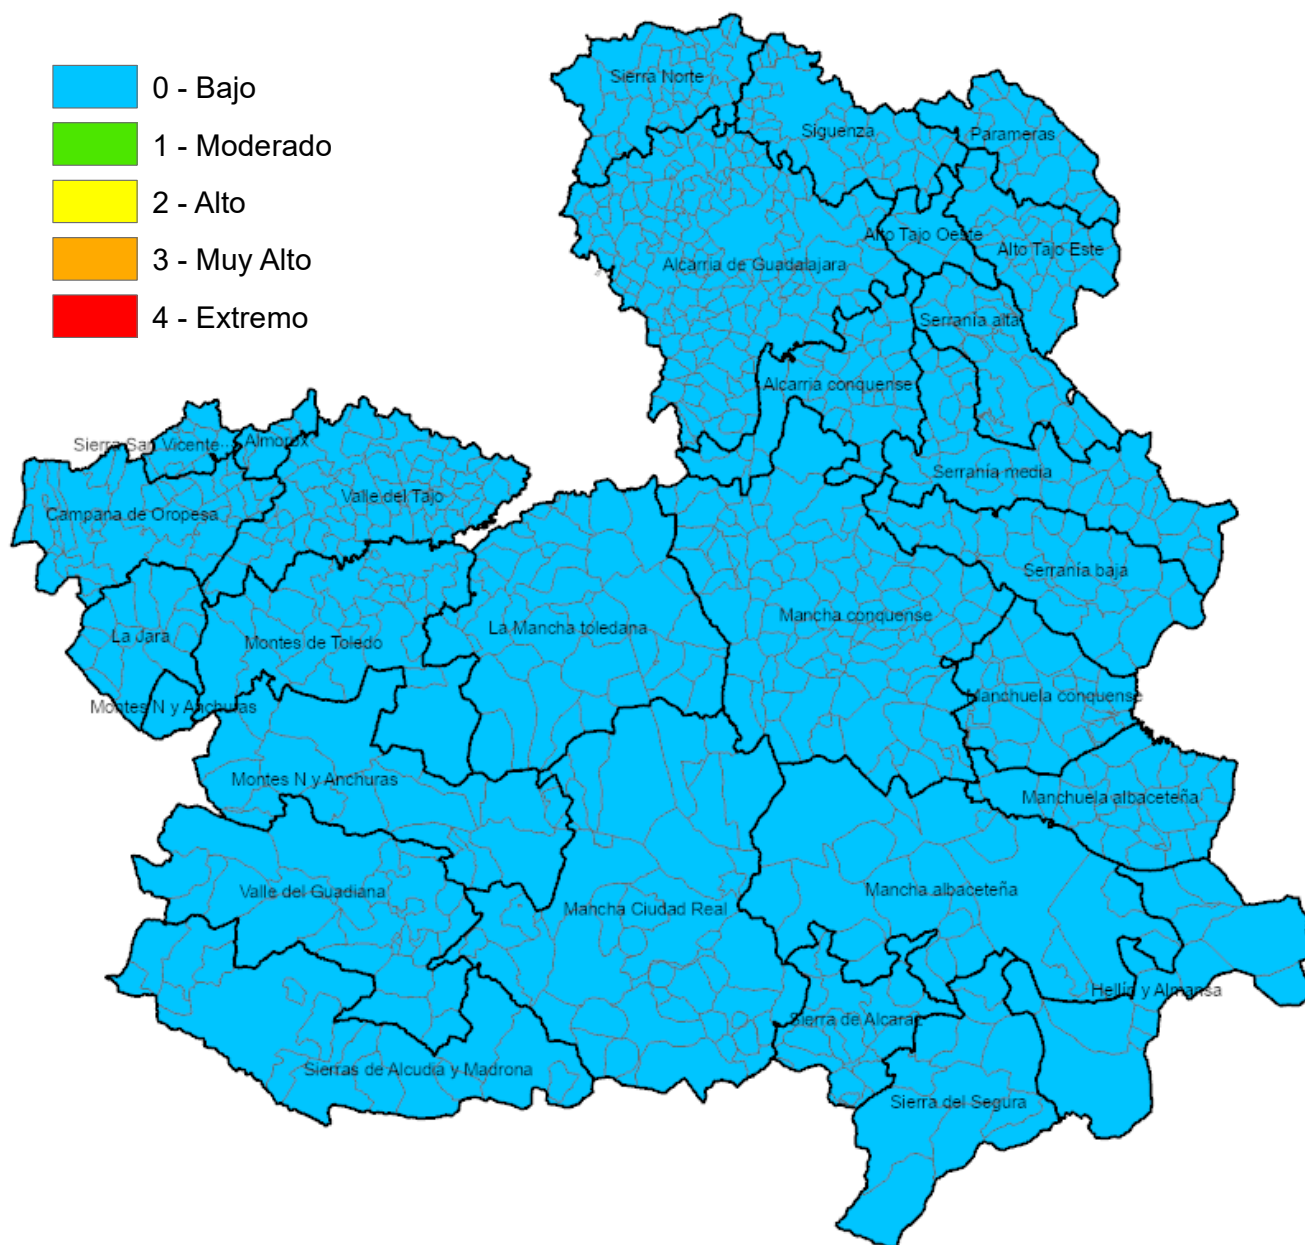

Castilla-La Mancha

Consejería de Desarrollo Sostenible

Viceconsejería de Medio Ambiente

Avda. Río Estenilla, s/n
45071 – TOLEDO

C.O.R. – infocam

Centro Operativo Regional de
Lucha contra Incendios Forestales

Monte Público "Los Gavilanes"
vía servicio A42 (sentido Madrid) km. 64,8
45008 – TOLEDO

ÍNDICE DE PROPAGACIÓN POTENCIAL

Válido para los días del 25 de noviembre al 1 de diciembre de 2025