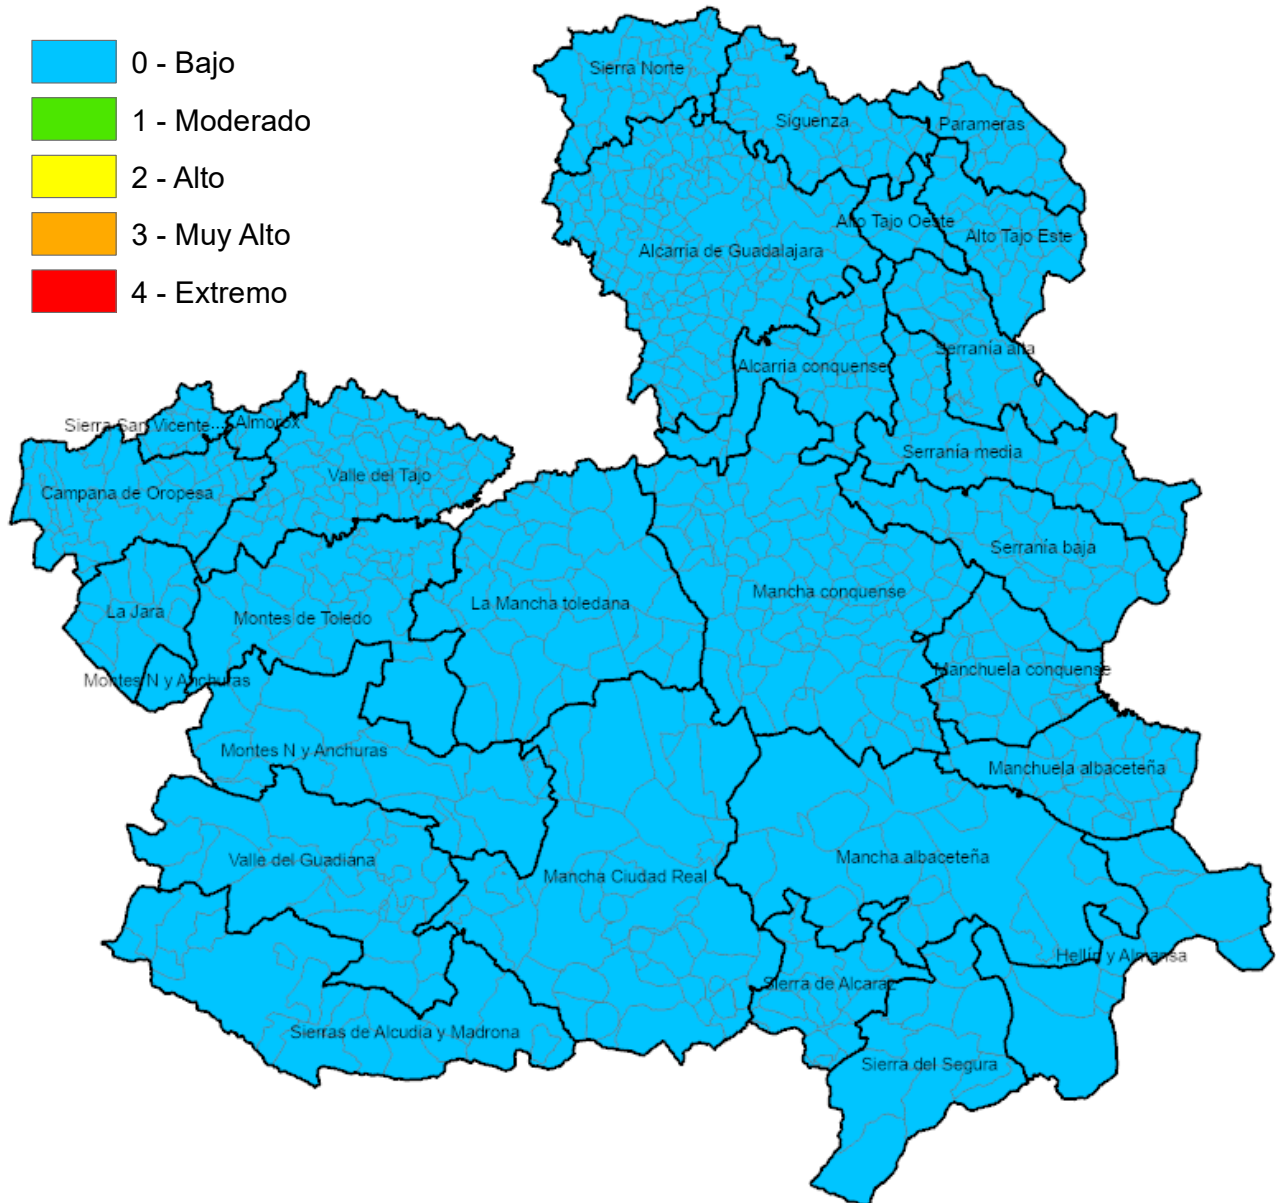

Castilla-La Mancha

Consejería de Desarrollo Sostenible

Viceconsejería de Medio Ambiente

Avda. Río Estenilla, s/n
45071 – TOLEDO

C.O.R. – infocam

Centro Operativo Regional de
Lucha contra Incendios Forestales

Monte Público "Los Gavilanes"
vía servicio A42 (sentido Madrid) km. 64,8
45008 – TOLEDO

Incendios Forestales
Castilla-La Mancha

ÍNDICE DE PROPAGACIÓN POTENCIAL

Válido del día 2 al 9 de Diciembre de 2025

Castilla-La Mancha

ALBACETE

MUNICIPIO	IPP
Abengibre	Bajo
Alatoz	Bajo
Albacete	Bajo
Albatana	Bajo
Alborea	Bajo
Alcadozo	Bajo
Alcalá del Júcar	Bajo
Alcaraz	Bajo
Almansa	Bajo
Alpera	Bajo
Ayna	Bajo
Balazote	Bajo
Balsa de Ves	Bajo
Barrax	Bajo
Bienservida	Bajo
Bogarra	Bajo
Bonete	Bajo
Carcelén	Bajo
Casas de Juan Núñez	Bajo
Casas de Lázaro	Bajo
Casas de Ves	Bajo
Casas-Ibáñez	Bajo
Caudete	Bajo
Cenizate	Bajo
Chinchilla de Monte-Aragón	Bajo
Corral-Rubio	Bajo
Cotillas	Bajo
Dehesa de Santiago	Bajo
El Balletero	Bajo
El Bonillo	Bajo
Elche de la Sierra	Bajo
Férez	Bajo
Fuensanta	Bajo
Fuente-Álamo	Bajo
Fuentealbilla	Bajo
Golosalvo	Bajo
Hellín	Bajo
Higuera	Bajo
Hoya-Gonzalo	Bajo
Jorquera	Bajo
La Gineta	Bajo
La Herrera	Bajo
La Recueja	Bajo
La Roda	Bajo
Letur	Bajo
Lezuza	Bajo
Liétor	Bajo
Madrigueras	Bajo
Mahora	Bajo
Masegoso	Bajo
Minaya	Bajo
Molinicos	Bajo
Montalvos	Bajo
Montealegre del Castillo	Bajo
Motilleja	Bajo
Munera	Bajo
Navas de Jorquera	Bajo
Nerpio	Bajo