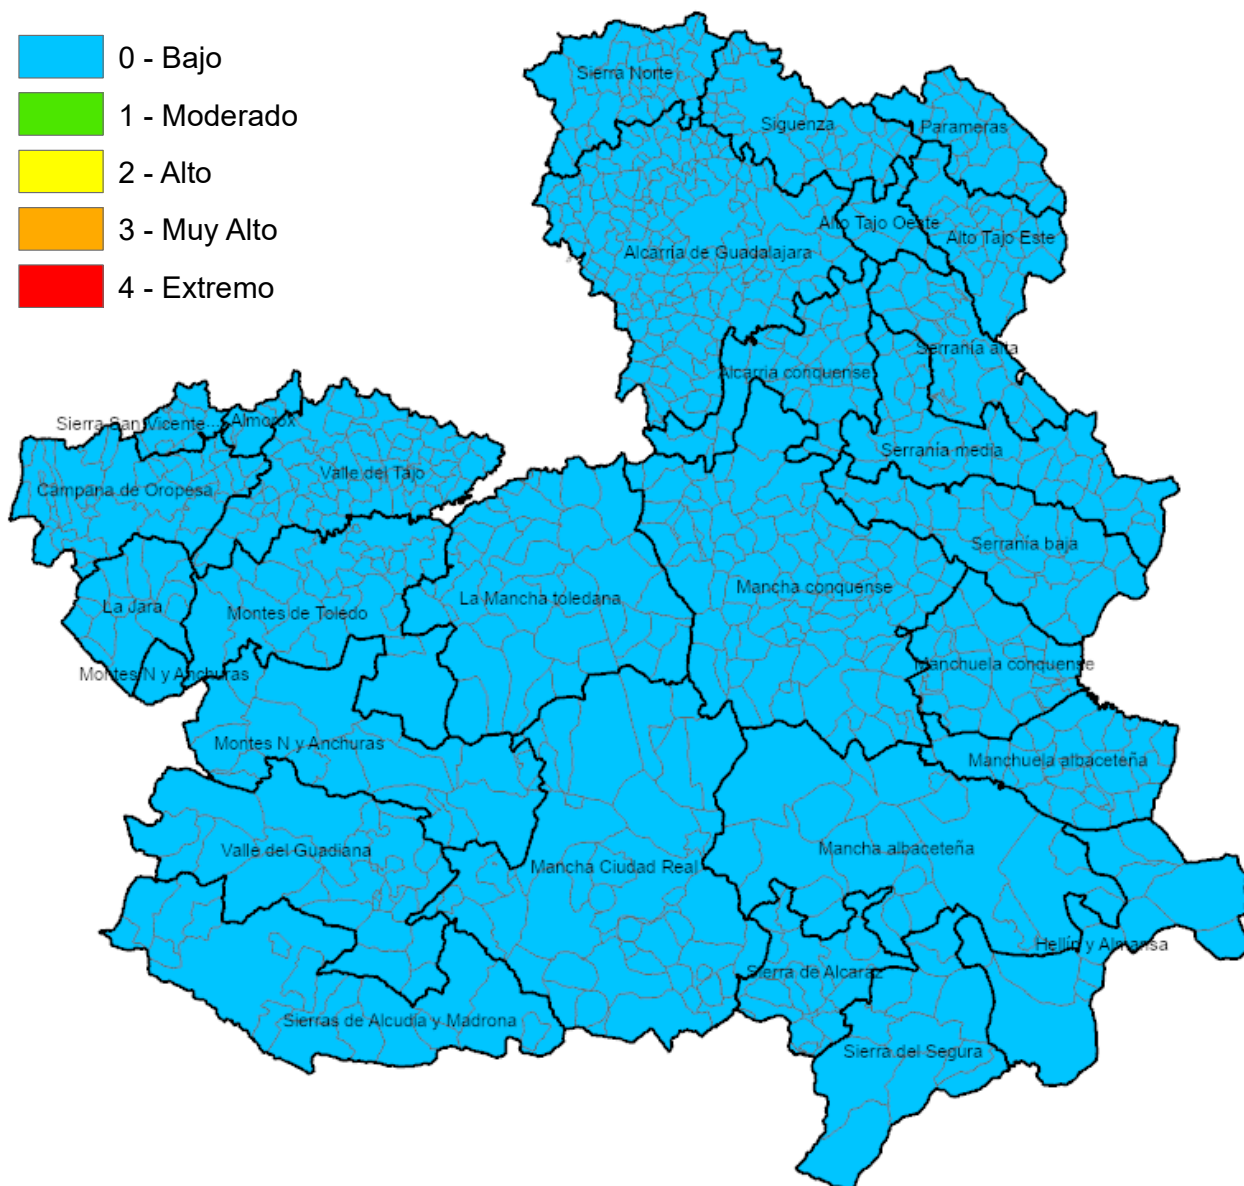

Monte Público "Los Gavilanes"  
vía servicio A42 (sentido Madrid) km. 64,8  
45008 – TOLEDO

Incendios Forestales  
Castilla-La Mancha

## ÍNDICE DE PROPAGACIÓN POTENCIAL

Válido para los días 16 al 22 de diciembre de 2025

-  0 - Bajo
-  1 - Moderado
-  2 - Alto
-  3 - Muy Alto
-  4 - Extremo

## ALBACETE

MUNICIPIO	IPP
Abengibre	Bajo
Alatoz	Bajo
Albacete	Bajo
Albatana	Bajo
Alborea	Bajo
Alcadozo	Bajo
Alcalá del Júcar	Bajo
Alcaraz	Bajo
Almansa	Bajo
Alpera	Bajo
Ayna	Bajo
Balazote	Bajo
Balsa de Ves	Bajo
Barrax	Bajo
Bienservida	Bajo
Bogarra	Bajo
Bonete	Bajo
Carcelén	Bajo
Casas de Juan Núñez	Bajo
Casas de Lázaro	Bajo
Casas de Ves	Bajo
Casas-Ibáñez	Bajo
Caudete	Bajo
Cenizate	Bajo
Chinchilla de Monte-Aragón	Bajo
Corral-Rubio	Bajo
Cotillas	Bajo
Dehesa de Santiago	Bajo
El Balletero	Bajo
El Bonillo	Bajo
Elche de la Sierra	Bajo
Férez	Bajo
Fuensanta	Bajo
Fuente-Álamo	Bajo
Fuentealbilla	Bajo
Golosalvo	Bajo
Hellín	Bajo
Higuera	Bajo
Hoya-Gonzalo	Bajo
Jorquera	Bajo
La Gineta	Bajo
La Herrera	Bajo
La Recueja	Bajo
La Roda	Bajo
Letur	Bajo
Lezuza	Bajo
Liétor	Bajo
Madrigueras	Bajo
Mahora	Bajo
Masegoso	Bajo
Minaya	Bajo
Molinicos	Bajo
Montalvos	Bajo
Montealegre del Castillo	Bajo
Motilleja	Bajo
Munera	Bajo
Navas de Jorquera	Bajo
Nerpio	Bajo

Ontur	Bajo
Ossa de Montiel	Bajo
Paterna del Madera	Bajo
Peñas de San Pedro	Bajo
Peñascosa	Bajo
Pétrola	Bajo
Povedilla	Bajo
Pozo Cañada	Bajo
Pozohondo	Bajo
Pozo-Lorente	Bajo
Pozuelo	Bajo
Riópar	Bajo
Robledo	Bajo
Salobre	Bajo
San Pedro	Bajo
Socovos	Bajo
Tarazona de la Mancha	Bajo
Tobarra	Bajo
Valdeganga	Bajo
Vianos	Bajo
Villa de Ves	Bajo
Villalgordo del Júcar	Bajo
Villamalea	Bajo
Villapalacios	Bajo
Villarrobledo	Bajo
Villatoya	Bajo
Villaviente	Bajo
Villaverde de Guadalimar	Bajo
Viveros	Bajo
Yeste	Bajo