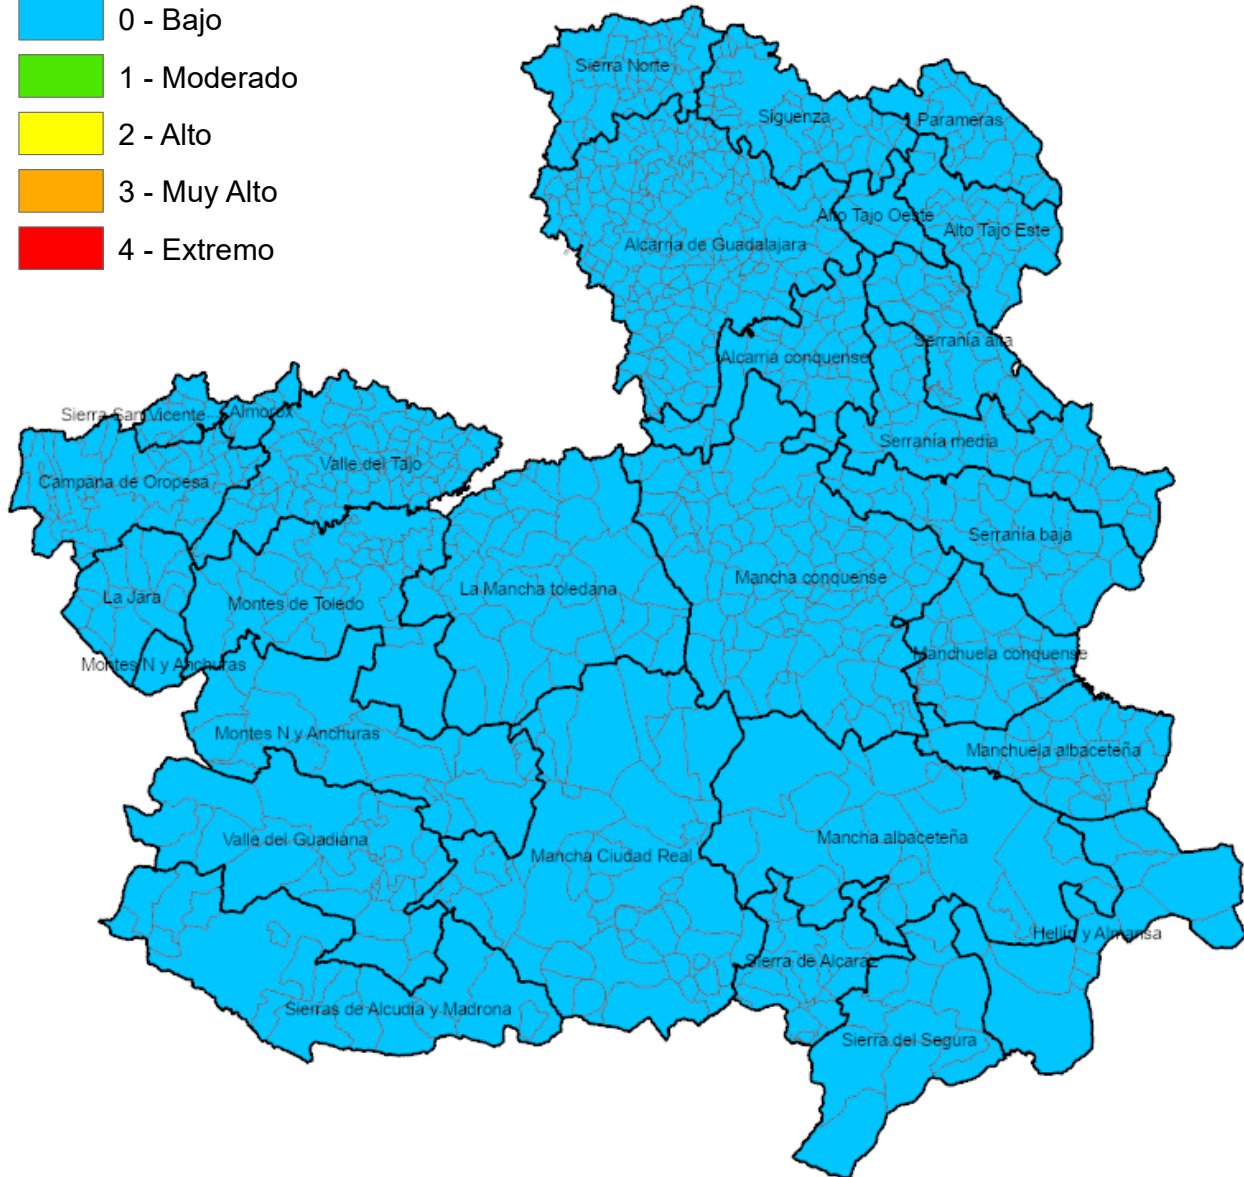

ÍNDICE DE PROPAGACIÓN POTENCIAL

Válido para los días del 03 al 09 de marzo de 2026

0 - Bajo

1 - Moderado

2 - Alto

3 - Muy Alto

4 - Extremo

ALBACETE

MUNICIPIO	IPP
Abengibre	Bajo
Alatoz	Bajo
Albacete	Bajo
Albatana	Bajo
Alborea	Bajo
Alcadozo	Bajo
Alcalá del Júcar	Bajo
Alcaraz	Bajo
Almansa	Bajo
Alpera	Bajo
Ayna	Bajo
Balazote	Bajo
Balsa de Ves	Bajo
Barrax	Bajo
Bienservida	Bajo
Bogarra	Bajo
Bonete	Bajo
Carcelén	Bajo
Casas de Juan Núñez	Bajo
Casas de Lázaro	Bajo
Casas de Ves	Bajo
Casas-Ibáñez	Bajo
Caudete	Bajo
Cenizate	Bajo
Chinchilla de Monte-Aragón	Bajo
Corral-Rubio	Bajo
Cotillas	Bajo
Dehesa de Santiago	Bajo
El Balletero	Bajo
El Bonillo	Bajo
Elche de la Sierra	Bajo
Férez	Bajo
Fuensanta	Bajo
Fuente-Álamo	Bajo
Fuentealbilla	Bajo
Golosalvo	Bajo
Hellín	Bajo
Higuera	Bajo
Hoya-Gonzalo	Bajo
Jorquera	Bajo
La Gineta	Bajo
La Herrera	Bajo
La Recueja	Bajo
La Roda	Bajo
Letur	Bajo
Lezuza	Bajo
Liétor	Bajo
Madrigueras	Bajo
Mahora	Bajo
Masegoso	Bajo
Minaya	Bajo
Molinicos	Bajo
Montalvos	Bajo
Montealegre del Castillo	Bajo
Motilleja	Bajo
Munera	Bajo
Navas de Jorquera	Bajo
Nerpio	Bajo

Ontur	Bajo
Ossa de Montiel	Bajo
Paterna del Madera	Bajo
Peñas de San Pedro	Bajo
Peñascosa	Bajo
Pétrola	Bajo
Povedilla	Bajo
Pozo Cañada	Bajo
Pozohondo	Bajo
Pozo-Lorente	Bajo
Pozuelo	Bajo
Riópar	Bajo
Robledo	Bajo
Salobre	Bajo
San Pedro	Bajo
Socovos	Bajo
Tarazona de la Mancha	Bajo
Tobarra	Bajo
Valdeganga	Bajo
Vianos	Bajo
Villa de Ves	Bajo
Villalgordo del Júcar	Bajo
Villamalea	Bajo
Villapalacios	Bajo
Villarrobledo	Bajo
Villatoya	Bajo
Villaviente	Bajo
Villaverde de Guadalimar	Bajo
Viveros	Bajo
Yeste	Bajo