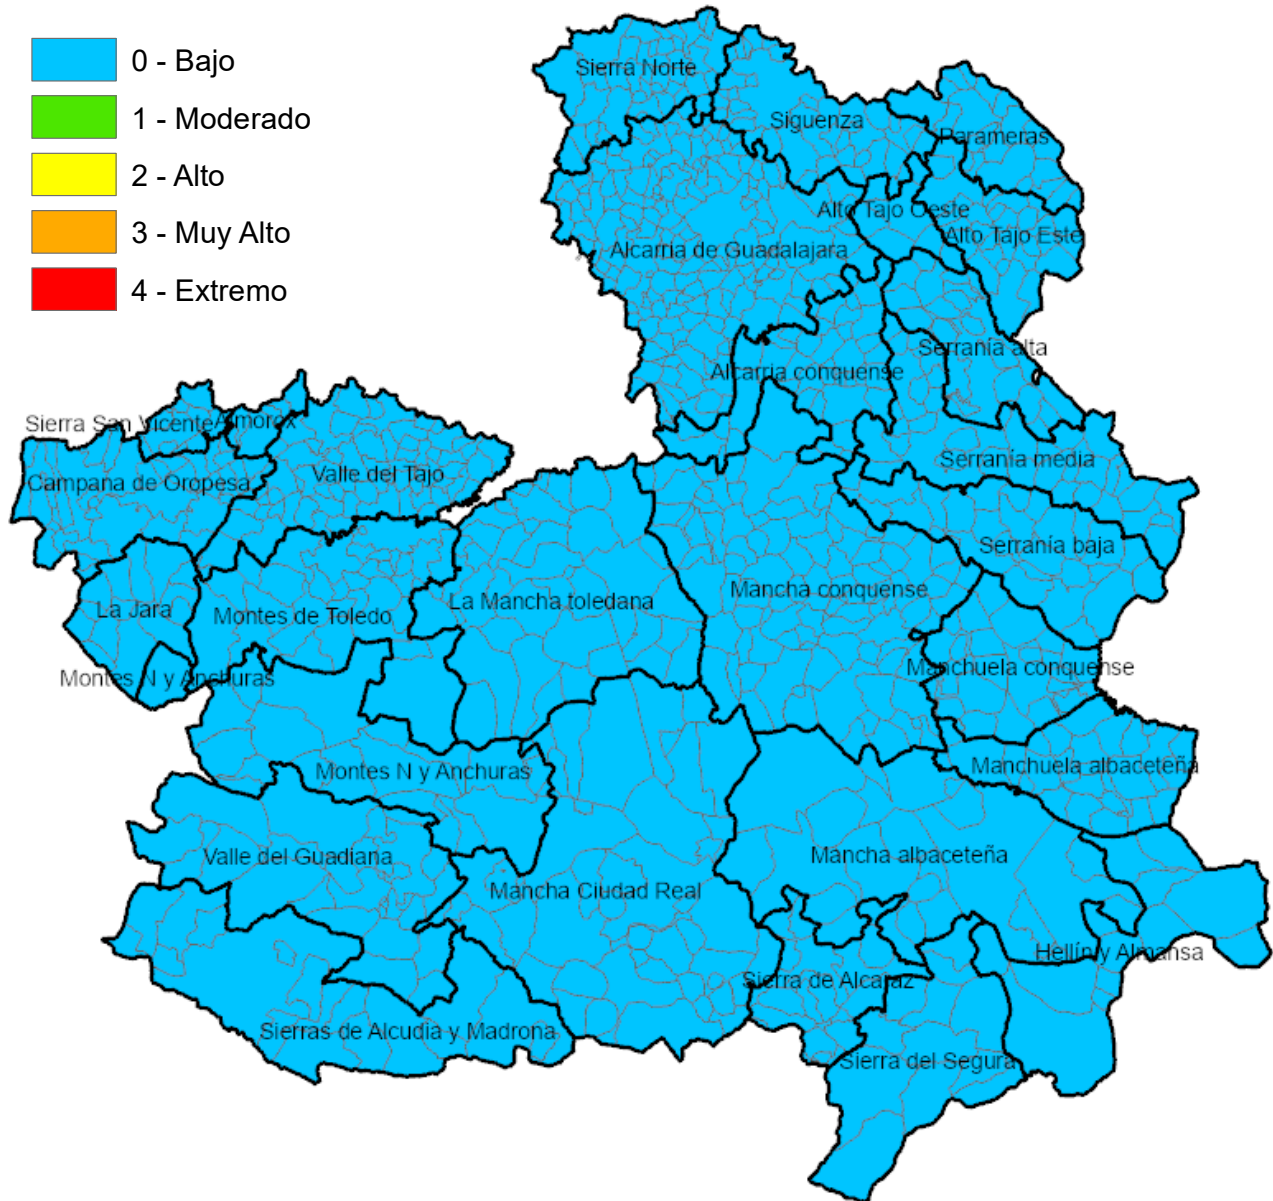

Monte Público "Los Gavilanes"
vía servicio A42 (sentido Madrid) km. 64,8
45008 – TOLEDO

Incendios Forestales
Castilla-La Mancha

ÍNDICE DE PROPAGACIÓN POTENCIAL

Válido para los días del 10 al 16 de marzo de 2026

Monte Público "Los Gavilanes"
vía servicio A42 (sentido Madrid) km. 64,8
45008 – TOLEDO

Incendios Forestales
Castilla-La Mancha

ALBACETE

MUNICIPIO	IPP
Abengibre	Bajo
Alatoz	Bajo
Albacete	Bajo
Albatana	Bajo
Alborea	Bajo
Alcadozo	Bajo
Alcalá del Júcar	Bajo
Alcaraz	Bajo
Almansa	Bajo
Alpera	Bajo
Ayna	Bajo
Balazote	Bajo
Balsa de Ves	Bajo
Barrax	Bajo
Bienservida	Bajo
Bogarra	Bajo
Bonete	Bajo
Carcelén	Bajo
Casas de Juan Núñez	Bajo
Casas de Lázaro	Bajo
Casas de Ves	Bajo
Casas-Ibáñez	Bajo
Caudete	Bajo
Cenizate	Bajo
Chinchilla de Monte-Aragón	Bajo
Corral-Rubio	Bajo
Cotillas	Bajo
Dehesa de Santiago	Bajo
El Ballester	Bajo
El Bonillo	Bajo
Elche de la Sierra	Bajo
Férez	Bajo
Fuensanta	Bajo
Fuente-Álamo	Bajo
Fuentealbilla	Bajo
Golosalvo	Bajo
Hellín	Bajo
Higueruela	Bajo
Hoya-Gonzalo	Bajo
Jorquera	Bajo
La Gineta	Bajo
La Herrera	Bajo
La Recueja	Bajo
La Roda	Bajo
Letur	Bajo
Lezuza	Bajo
Liétor	Bajo
Madrigueras	Bajo
Mahora	Bajo
Masegoso	Bajo
Minaya	Bajo
Molinicos	Bajo
Montalvos	Bajo
Montealegre del Castillo	Bajo
Motilleja	Bajo
Munera	Bajo
Navas de Jorquera	Bajo
Nerpio	Bajo