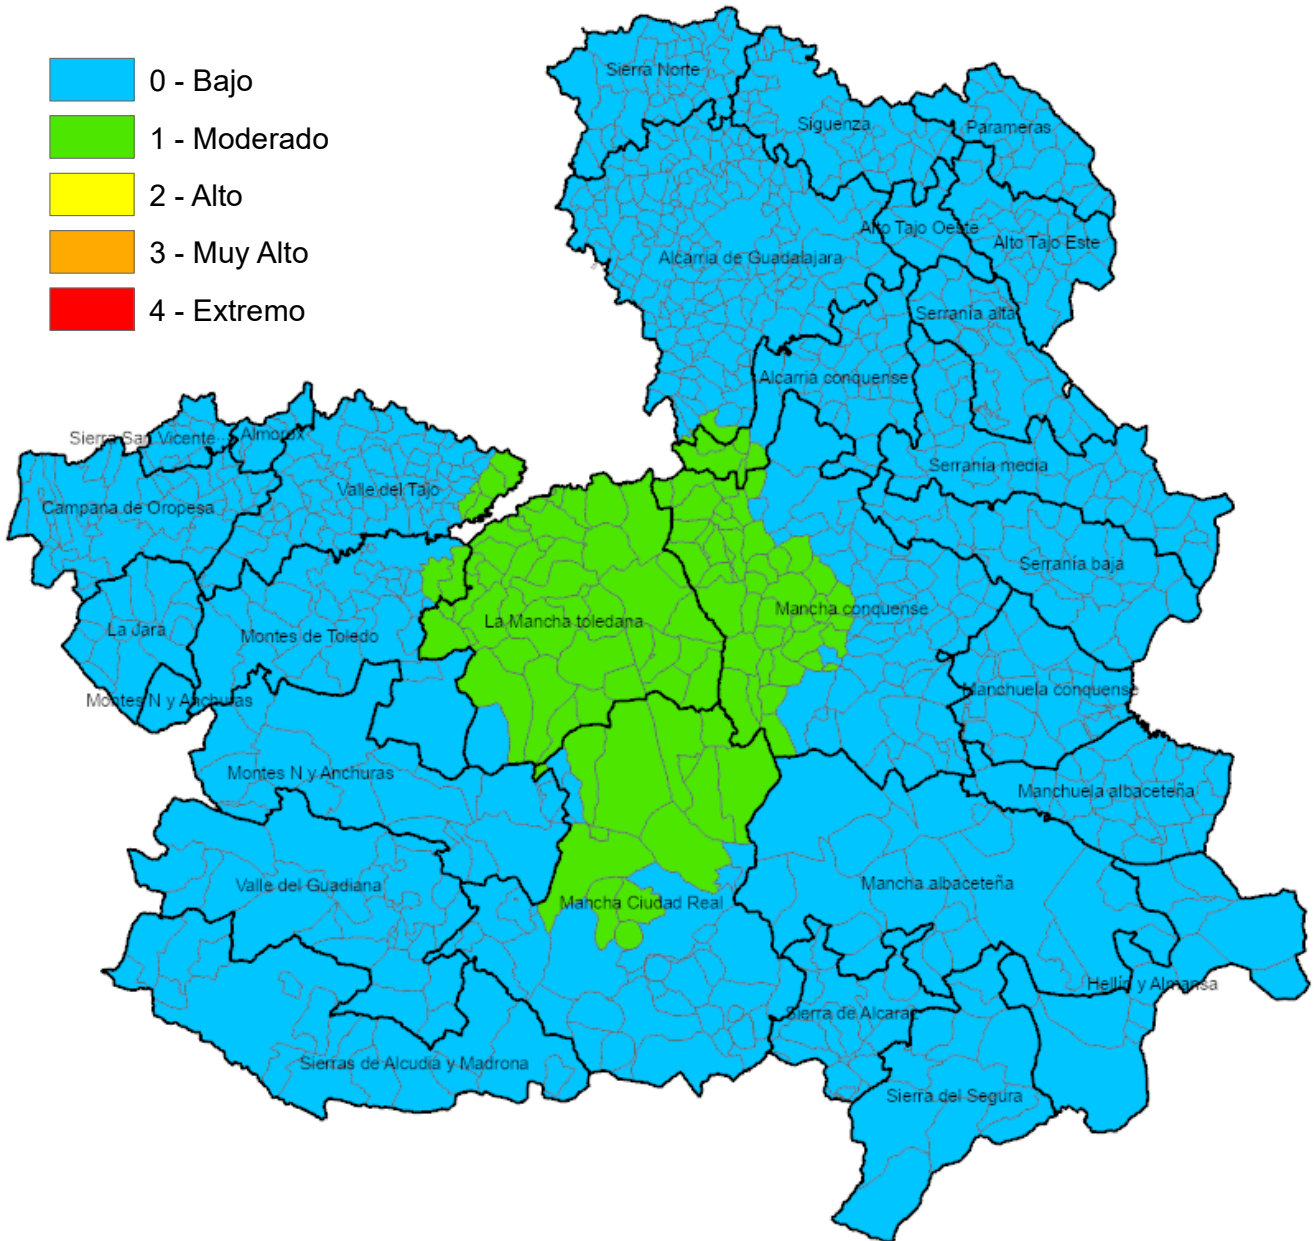

Castilla-La Mancha

Consejería de Desarrollo Sostenible

Viceconsejería de Medio Ambiente

Avda. Río Estenilla, s/n
45071 – TOLEDO

C.O.R. – infocam

Centro Operativo Regional de
Lucha contra Incendios Forestales

Monte Público "Los Gavilanes"
vía servicio A42 (sentido Madrid) km. 64,8
45008 – TOLEDO

Incendios Forestales
Castilla-La Mancha

ÍNDICE DE PROPAGACIÓN POTENCIAL

Válido para los días del 24 al 27 de marzo de 2026

Monte Público "Los Gavilanes"
vía servicio A42 (sentido Madrid) km. 64,8
45008 – TOLEDO

Incendios Forestales
Castilla-La Mancha

ALBACETE

MUNICIPIO	IPP
Abengibre	Bajo
Alatoz	Bajo
Albacete	Bajo
Albatana	Bajo
Alborea	Bajo
Alcadozo	Bajo
Alcalá del Júcar	Bajo
Alcaraz	Bajo
Almansa	Bajo
Alpera	Bajo
Ayna	Bajo
Balazote	Bajo
Balsa de Ves	Bajo
Barrax	Bajo
Bienservida	Bajo
Bogarra	Bajo
Bonete	Bajo
Carcelén	Bajo
Casas de Juan Núñez	Bajo
Casas de Lázaro	Bajo
Casas de Ves	Bajo
Casas-Ibáñez	Bajo
Caudete	Bajo
Cenizate	Bajo
Chinchilla de Monte-Aragón	Bajo
Corral-Rubio	Bajo
Cotillas	Bajo
Dehesa de Santiago	Bajo
El Balletero	Bajo
El Bonillo	Bajo
Elche de la Sierra	Bajo
Férez	Bajo
Fuensanta	Bajo
Fuente-Álamo	Bajo
Fuentealbilla	Bajo
Golosalvo	Bajo
Hellín	Bajo
Higueruela	Bajo
Hoya-Gonzalo	Bajo
Jorquera	Bajo
La Gineta	Bajo
La Herrera	Bajo
La Recueja	Bajo
La Roda	Bajo
Letur	Bajo
Lezuza	Bajo
Liétor	Bajo
Madrigueras	Bajo
Mahora	Bajo
Masegoso	Bajo
Minaya	Bajo
Molinicos	Bajo
Montalvos	Bajo
Montealegre del Castillo	Bajo
Motilleja	Bajo
Munera	Bajo
Navas de Jorquera	Bajo
Nerpio	Bajo

Ontur	Bajo
Ossa de Montiel	Bajo
Paterna del Madera	Bajo
Peñas de San Pedro	Bajo
Peñascosa	Bajo
Pétrola	Bajo
Povedilla	Bajo
Pozo Cañada	Bajo
Pozohondo	Bajo
Pozo-Lorente	Bajo
Pozuelo	Bajo
Riópar	Bajo
Robledo	Bajo
Salobre	Bajo
San Pedro	Bajo
Socovos	Bajo
Tarazona de la Mancha	Bajo
Tobarra	Bajo
Valdeganga	Bajo
Vianos	Bajo
Villa de Ves	Bajo
Villalgordo del Júcar	Bajo
Villamalea	Bajo
Villapalacios	Bajo
Villarrobledo	Bajo
Villatoya	Bajo
Villaválente	Bajo
Villaverde de Guadalimar	Bajo
Viveros	Bajo
Yeste	Bajo