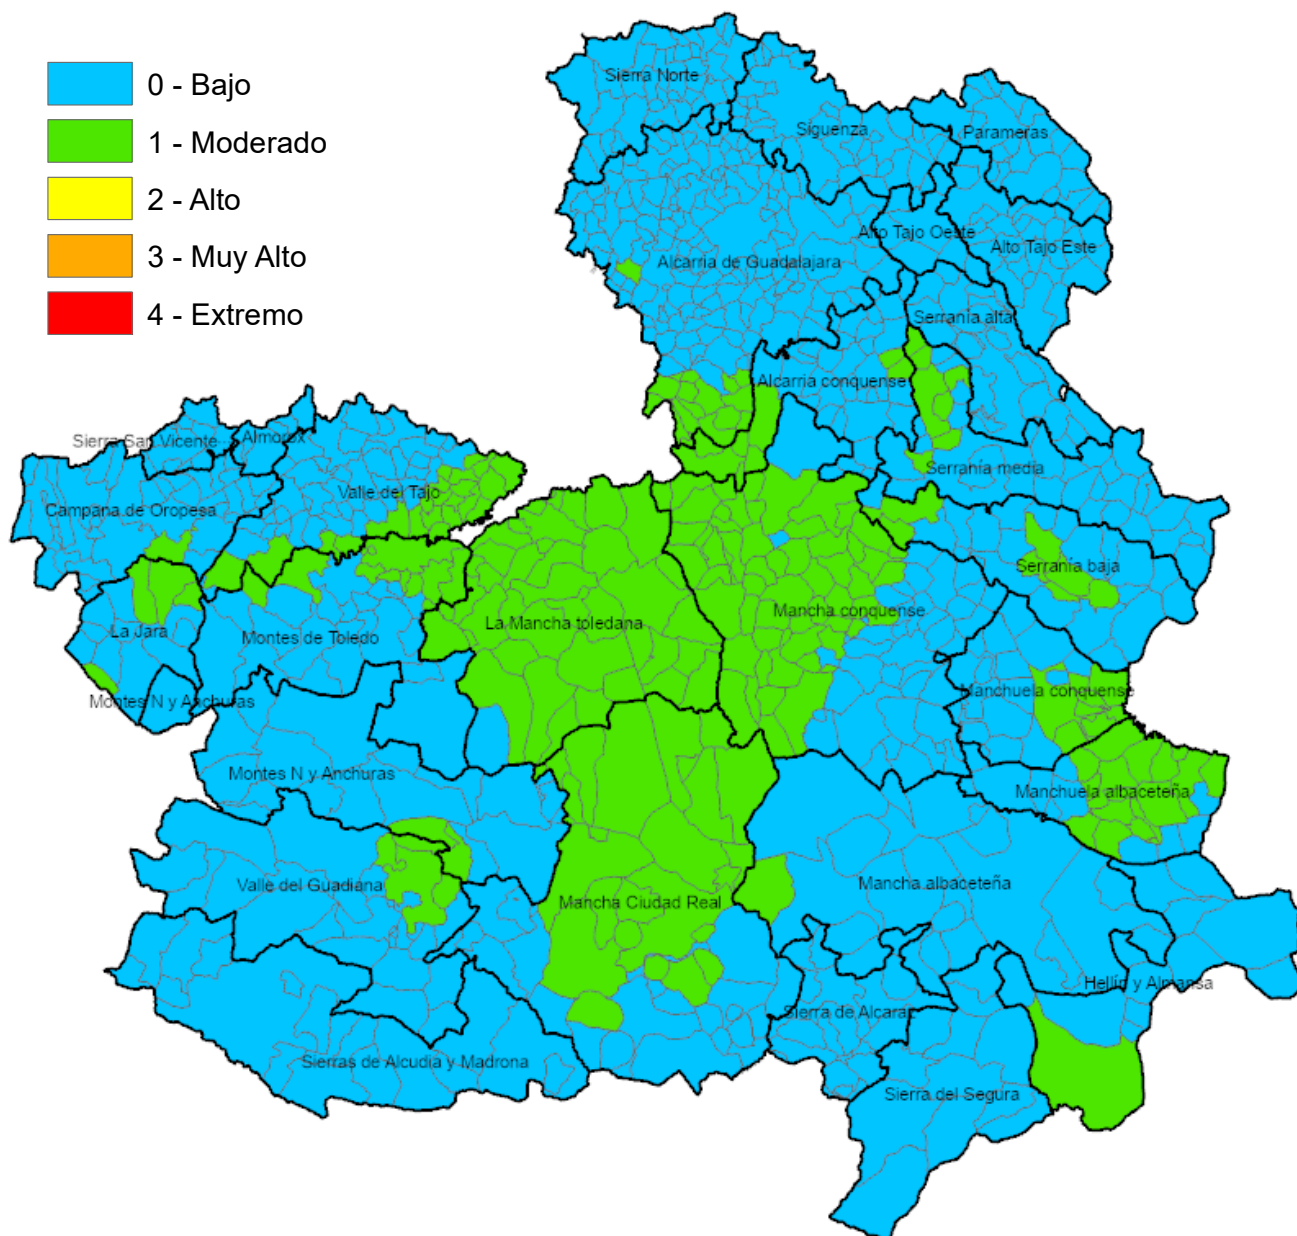

Monte Público "Los Gavilanes"
vía servicio A42 (sentido Madrid) km. 64,8
45008 – TOLEDO

ÍNDICE DE PROPAGACIÓN POTENCIAL

Válido para los días del 28 al 30 de marzo de 2026

ALBACETE

MUNICIPIO	IPP
Abengibre	Moderado
Alatoz	Bajo
Albacete	Bajo
Albatana	Bajo
Alborea	Moderado
Alcadozo	Bajo
Alcalá del Júcar	Moderado
Alcaraz	Bajo
Almansa	Bajo
Alpera	Bajo
Ayna	Bajo
Balazote	Bajo
Balsa de Ves	Moderado
Barrax	Bajo
Bienservida	Bajo
Bogarra	Bajo
Bonete	Bajo
Carcelén	Bajo
Casas de Juan Núñez	Moderado
Casas de Lázaro	Bajo
Casas de Ves	Moderado
Casas-Ibáñez	Moderado
Caudete	Bajo
Cenizate	Moderado
Chinchilla de Monte-Aragón	Bajo
Corral-Rubio	Bajo
Cotillas	Bajo
Dehesa de Santiago	Bajo
El Balletero	Bajo
El Bonillo	Bajo
Elche de la Sierra	Bajo
Férez	Bajo
Fuensanta	Bajo
Fuente-Álamo	Bajo
Fuentealbilla	Moderado
Golosalvo	Moderado
Hellín	Moderado
Higueruela	Bajo
Hoya-Gonzalo	Bajo
Jorquera	Moderado
La Gineta	Bajo
La Herrera	Bajo
La Recueja	Moderado
La Roda	Bajo
Letur	Bajo
Lezuza	Bajo
Liétor	Bajo
Madrigueras	Bajo
Mahora	Bajo
Masegoso	Bajo
Minaya	Bajo
Molinicos	Bajo
Montalvos	Bajo
Montealegre del Castillo	Bajo
Motilleja	Bajo
Munera	Bajo
Navas de Jorquera	Bajo
Nerpio	Bajo

Ontur	Bajo
Ossa de Montiel	Moderado
Paterna del Madera	Bajo
Peñas de San Pedro	Bajo
Peñascosa	Bajo
Pétrola	Bajo
Povedilla	Bajo
Pozo Cañada	Bajo
Pozohondo	Bajo
Pozo-Lorente	Bajo
Pozuelo	Bajo
Riópar	Bajo
Robledo	Bajo
Salobre	Bajo
San Pedro	Bajo
Socovos	Bajo
Tarazona de la Mancha	Bajo
Tobarra	Bajo
Valdeganga	Moderado
Vianos	Bajo
Villa de Ves	Bajo
Villalgordo del Júcar	Bajo
Villamalea	Moderado
Villapalacios	Bajo
Villarrobledo	Bajo
Villatoya	Moderado
Villaviente	Moderado
Villaverde de Guadalimar	Bajo
Viveros	Bajo
Yeste	Bajo