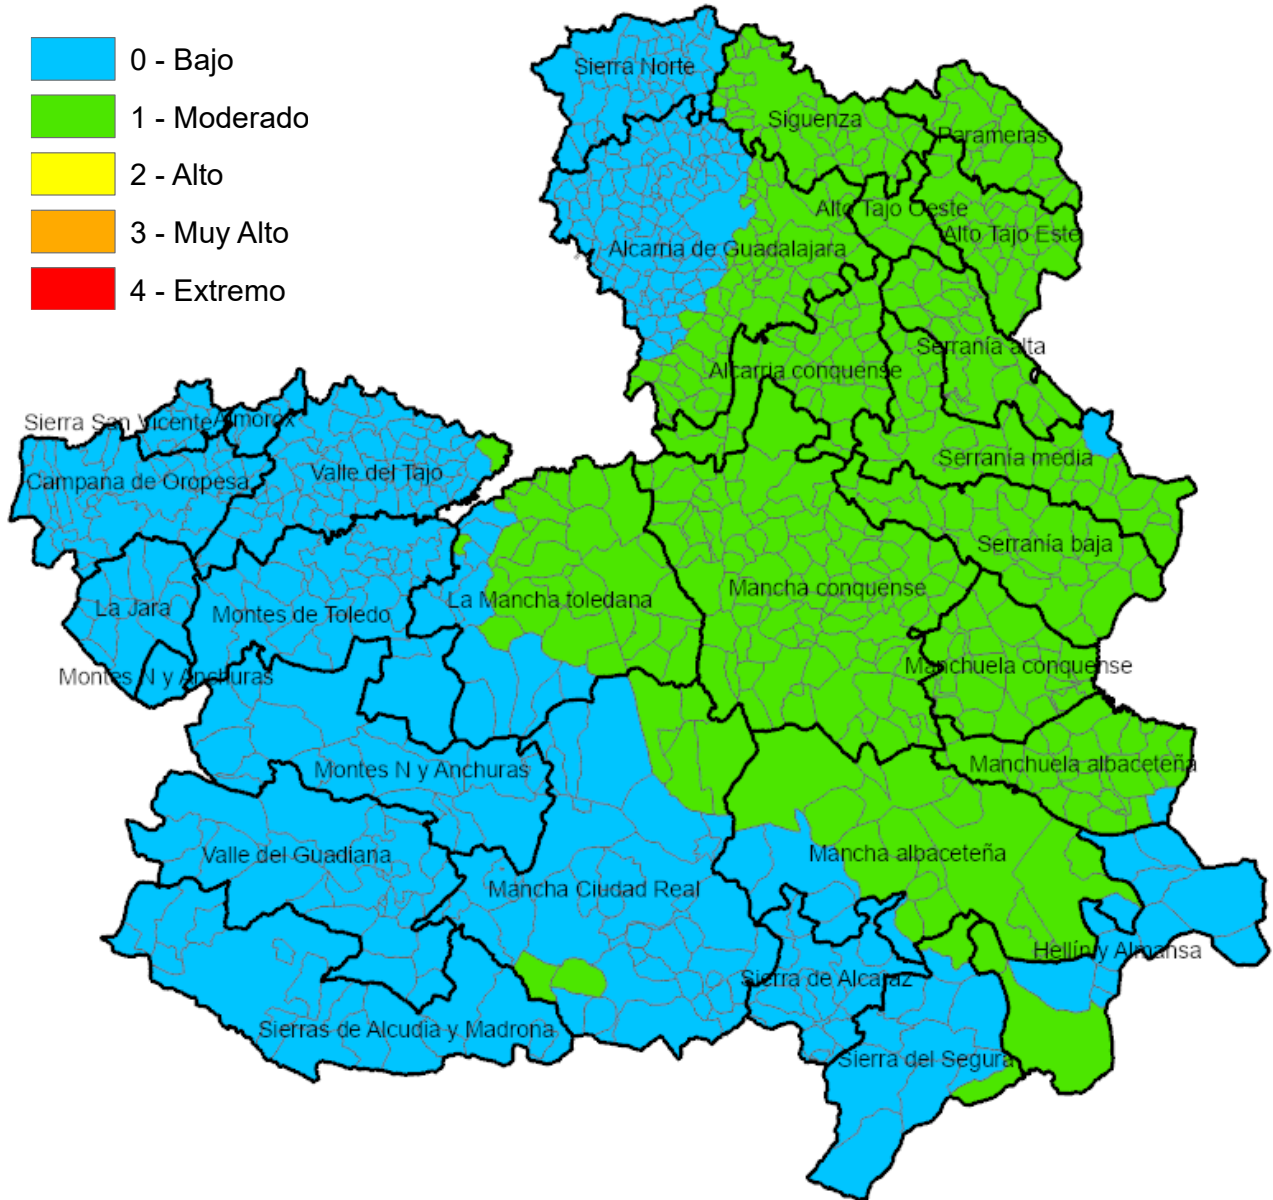

Castilla-La Mancha

Consejería de Desarrollo Sostenible

Viceconsejería de Medio Ambiente

Avda. Río Estenilla, s/n
45071 – TOLEDO

C.O.R. – infocam

Centro Operativo Regional de
Lucha contra Incendios Forestales

Monte Público "Los Gavilanes"
vía servicio A42 (sentido Madrid) km. 64,8
45008 – TOLEDO

Incendios Forestales
Castilla-La Mancha

ÍNDICE DE PROPAGACIÓN POTENCIAL

Válido para los días del 28 al 30 de abril de 2026