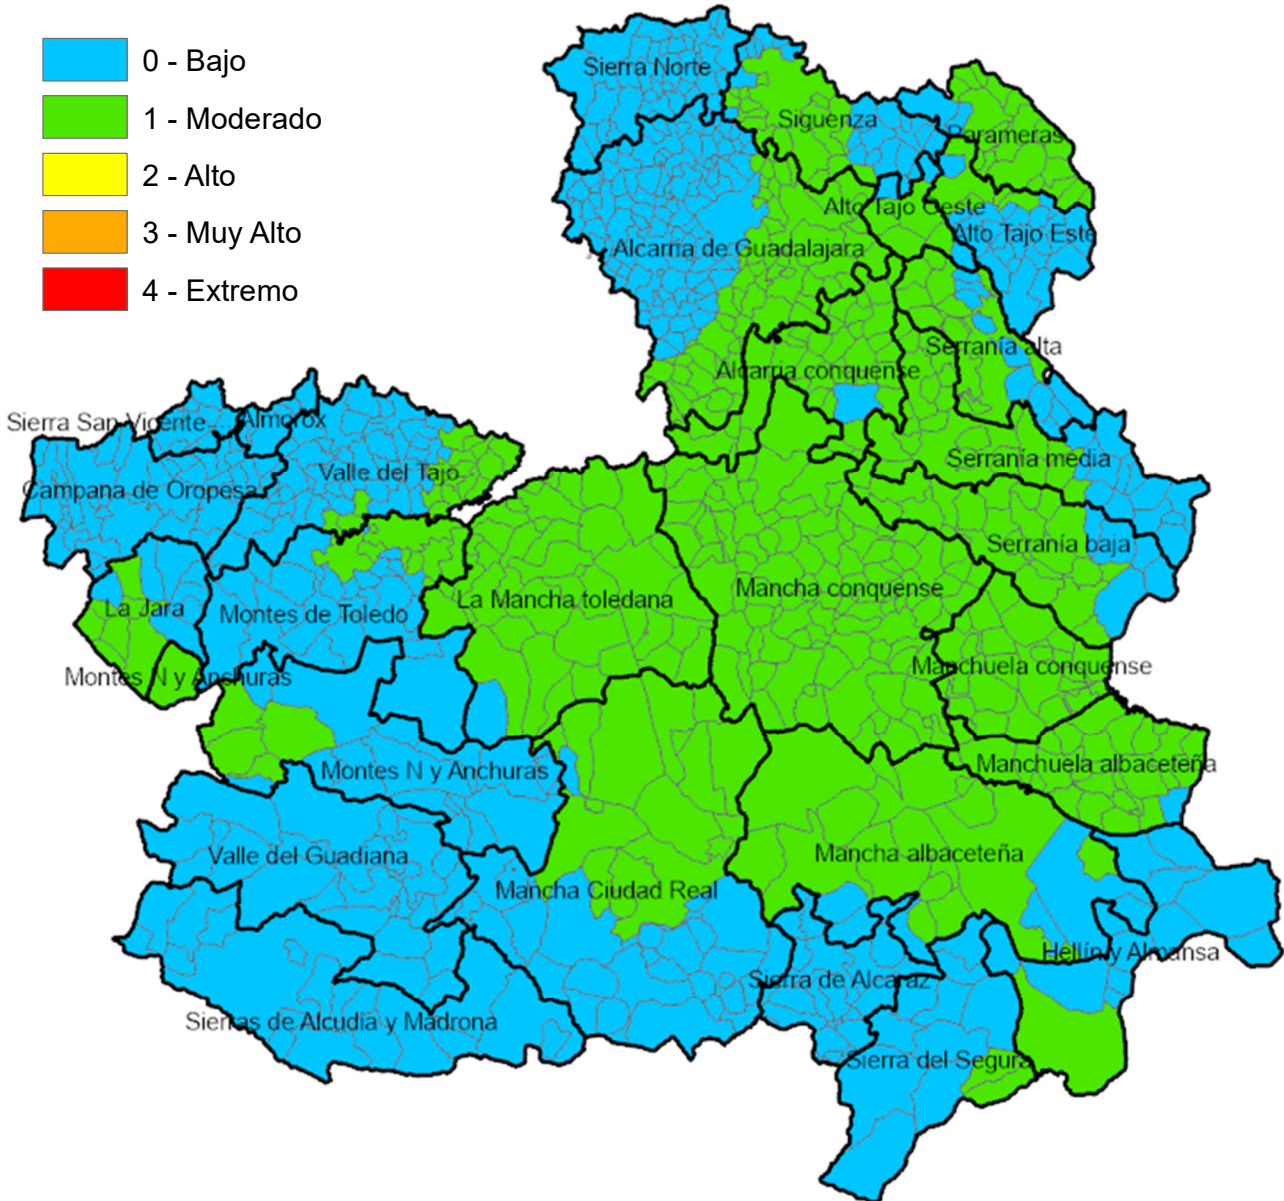

ÍNDICE DE PROPAGACIÓN POTENCIAL

Válido para los días del 02 al 07 de abril de 2026

Castilla-La Mancha

Consejería de Desarrollo Sostenible

Viceconsejería de Medio Ambiente

Avda. Río Estenilla, s/n
45071 – TOLEDO

ALBACETE

MUNICIPIO	IPP
Abengibre	Moderado
Alatoz	Moderado
Albacete	Moderado
Albatana	Bajo
Alborea	Moderado
Alcadozo	Bajo
Alcalá del Júcar	Moderado
Alcaraz	Bajo
Almansa	Bajo
Alpera	Bajo
Ayna	Bajo
Balazote	Moderado
Balsa de Ves	Moderado
Barrax	Moderado
Bienservida	Bajo
Bogarra	Bajo
Bonete	Bajo
Carcelén	Bajo
Casas de Juan Núñez	Moderado
Casas de Lázaro	Bajo
Casas de Ves	Moderado
Casas-Ibáñez	Moderado
Caudete	Bajo
Cenizate	Moderado
Chinchilla de Monte-Aragón	Bajo
Corral-Rubio	Bajo
Cotillas	Bajo
Dehesa de Santiago	Bajo
El Balletero	Bajo
El Bonillo	Moderado
Elche de la Sierra	Bajo
Férez	Moderado
Fuensanta	Moderado
Fuente-Álamo	Bajo
Fuentealbilla	Moderado
Golosalvo	Moderado
Hellín	Moderado
Higueruela	Bajo
Hoya-Gonzalo	Moderado
Jorquera	Moderado
La Gineta	Moderado
La Herrera	Moderado
La Recueja	Moderado
La Roda	Moderado
Letur	Bajo
Lezuza	Moderado
Liétor	Bajo
Madrigueras	Moderado
Mahora	Moderado
Masegoso	Bajo
Minaya	Moderado
Molinicos	Bajo
Montalvos	Moderado
Montealegre del Castillo	Bajo
Motilleja	Moderado
Munera	Moderado
Navas de Jorquera	Moderado
Nerpio	Bajo

Ontur	Bajo
Ossa de Montiel	Moderado
Paterna del Madera	Bajo
Peñas de San Pedro	Bajo
Peñascosa	Bajo
Pétrola	Bajo
Povedilla	Bajo
Pozo Cañada	Bajo
Pozohondo	Bajo
Pozo-Lorente	Moderado
Pozuelo	Moderado
Riópar	Bajo
Robledo	Bajo
Salobre	Bajo
San Pedro	Moderado
Socovos	Moderado
Tarazona de la Mancha	Moderado
Tobarra	Bajo
Valdeganga	Moderado
Vianos	Bajo
Villa de Ves	Moderado
Villalgordo del Júcar	Moderado
Villamalea	Moderado
Villapalacios	Bajo
Villarrobledo	Moderado
Villatoya	Moderado
Villaviente	Moderado
Villaverde de Guadalimar	Bajo
Viveros	Bajo
Yeste	Bajo