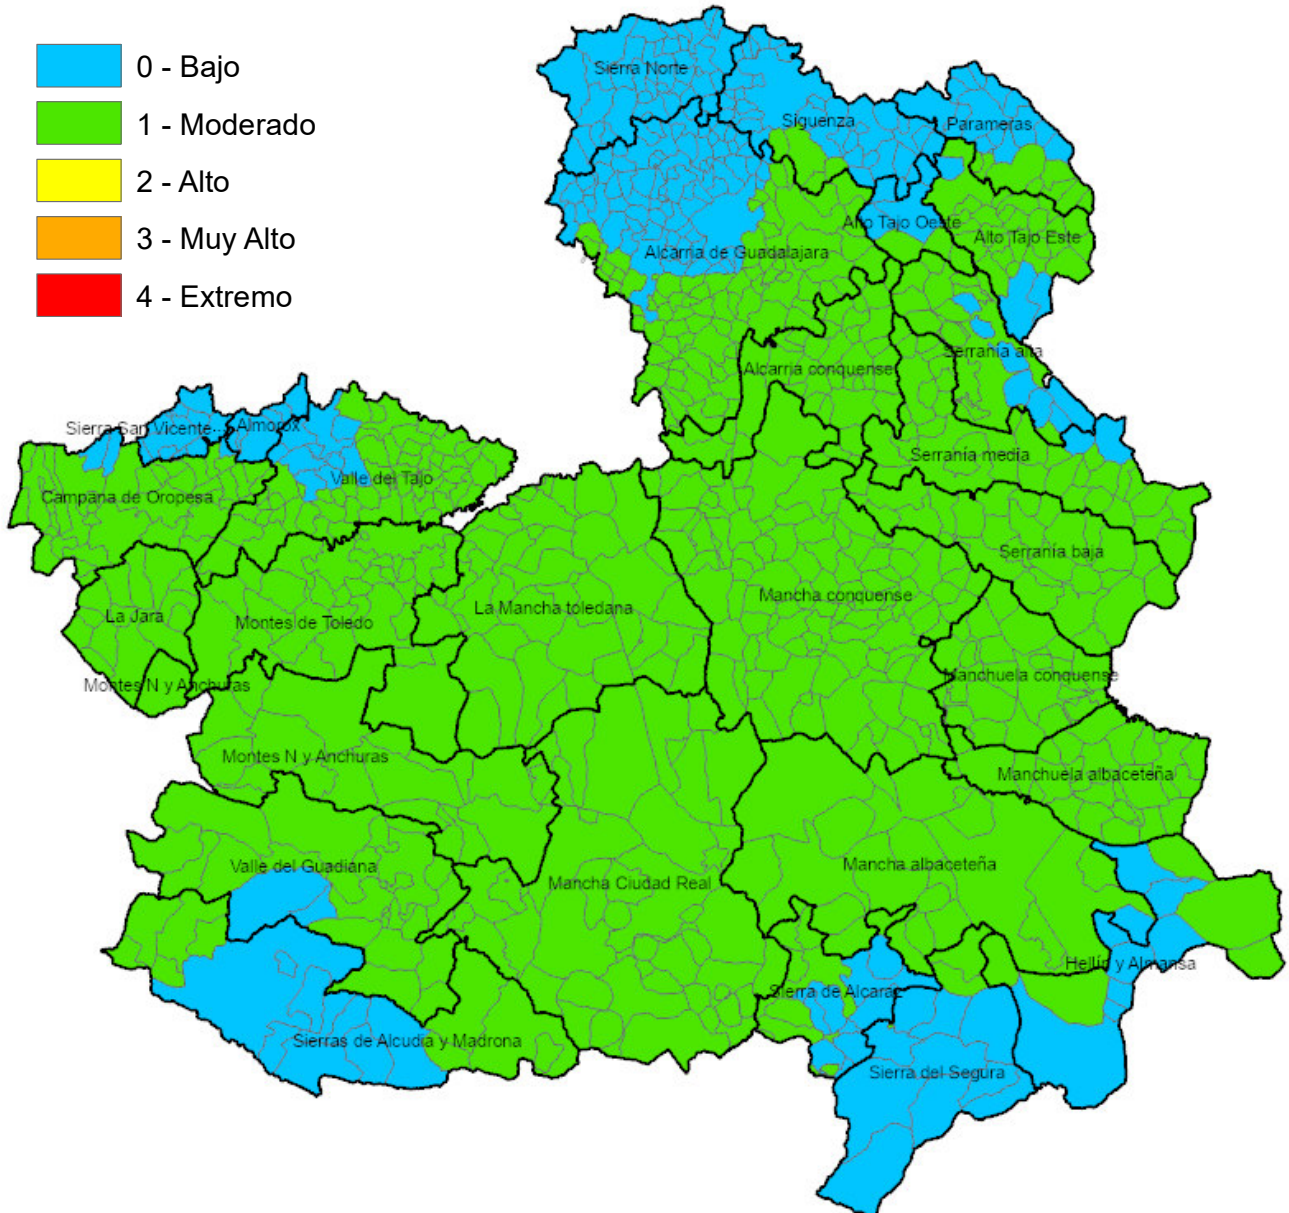

ÍNDICE DE PROPAGACIÓN POTENCIAL

Válido para el día 05 de mayo de 2026