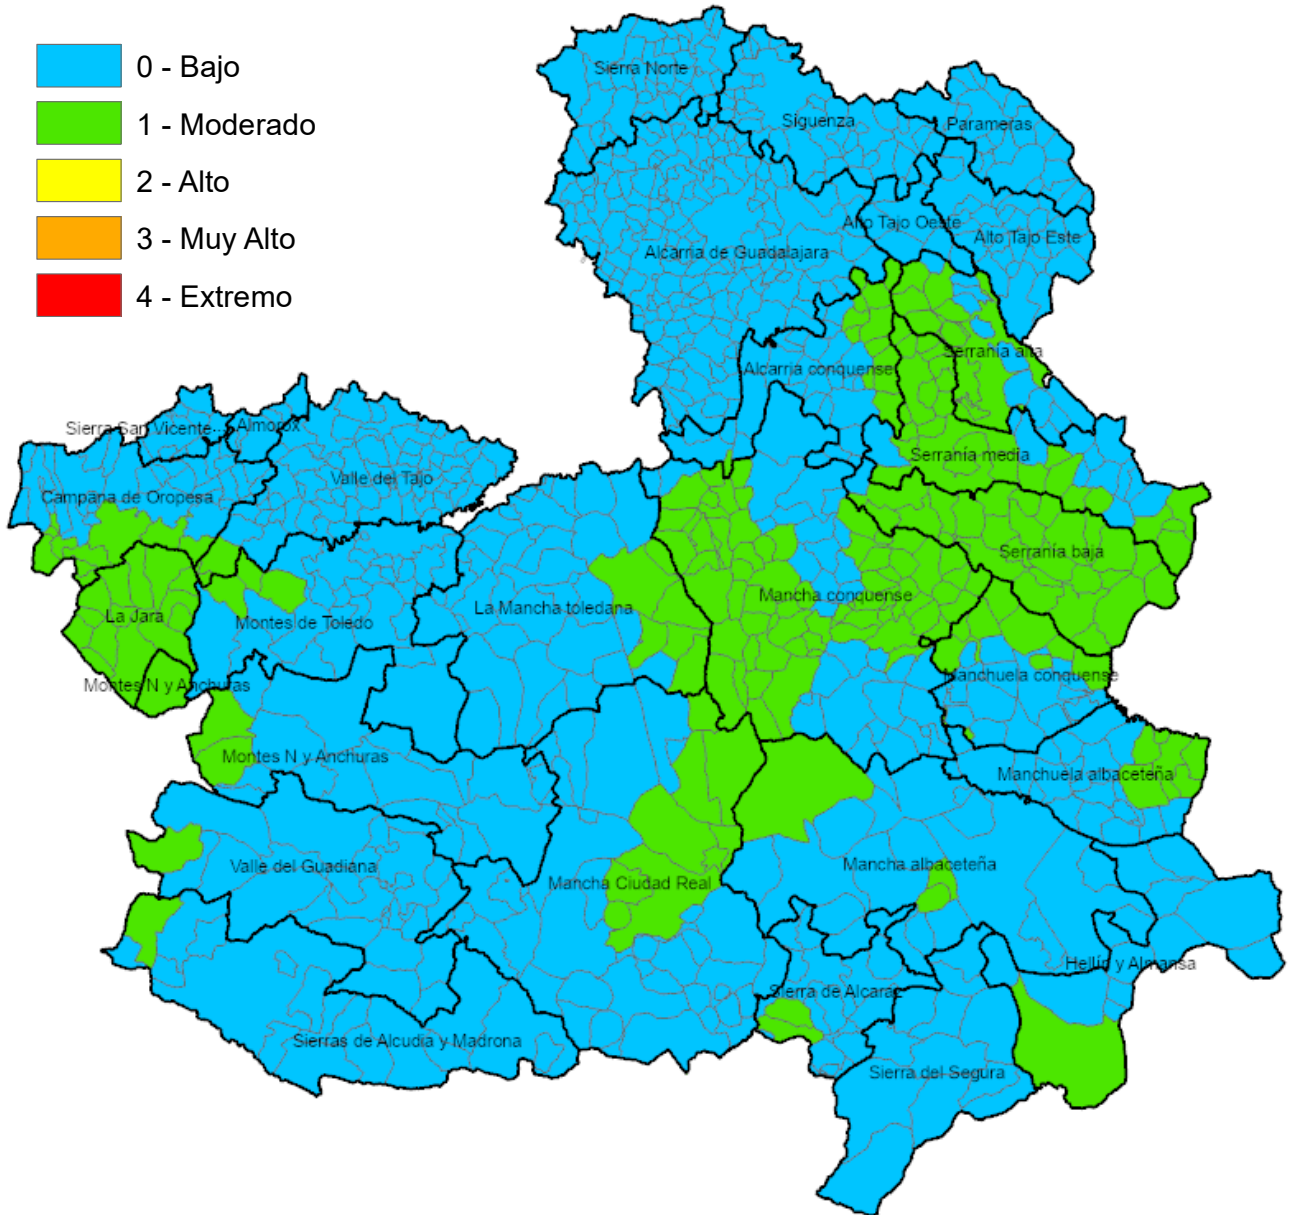

ÍNDICE DE PROPAGACIÓN POTENCIAL

Válido para el día 06 de mayo de 2026

ALBACETE

MUNICIPIO	IPP
Abengibre	Bajo
Alatoz	Bajo
Albacete	Bajo
Albatana	Bajo
Alborea	Moderado
Alcadozo	Bajo
Alcalá del Júcar	Moderado
Alcaraz	Bajo
Almansa	Bajo
Alpera	Bajo
Ayna	Bajo
Balazote	Moderado
Balsa de Ves	Moderado
Barrax	Bajo
Bienservida	Moderado
Bogarra	Bajo
Bonete	Bajo
Carcelén	Bajo
Casas de Juan Núñez	Bajo
Casas de Lázaro	Bajo
Casas de Ves	Moderado
Casas-Ibáñez	Bajo
Caudete	Bajo
Cenizate	Bajo
Chinchilla de Monte-Aragón	Bajo
Corral-Rubio	Bajo
Cotillas	Bajo
Dehesa de Santiago	Bajo
El Balletero	Bajo
El Bonillo	Bajo
Elche de la Sierra	Bajo
Férez	Bajo
Fuensanta	Bajo
Fuente-Álamo	Bajo
Fuentealbilla	Bajo
Golosalvo	Bajo
Hellín	Moderado
Higueruela	Bajo
Hoya-Gonzalo	Bajo
Jorquera	Bajo
La Gineta	Bajo
La Herrera	Moderado
La Recueja	Bajo
La Roda	Bajo
Letur	Bajo
Lezuza	Bajo
Liétor	Bajo
Madrigueras	Bajo
Mahora	Bajo
Masegoso	Bajo
Minaya	Bajo
Molinicos	Bajo
Montalvos	Bajo
Montealegre del Castillo	Bajo
Motilleja	Bajo
Munera	Bajo
Navas de Jorquera	Bajo
Nerpio	Bajo

Ontur	Bajo
Ossa de Montiel	Bajo
Paterna del Madera	Bajo
Peñas de San Pedro	Bajo
Peñascosa	Bajo
Pétrola	Bajo
Povedilla	Bajo
Pozo Cañada	Bajo
Pozohondo	Bajo
Pozo-Lorente	Bajo
Pozuelo	Bajo
Riópar	Bajo
Robledo	Bajo
Salobre	Bajo
San Pedro	Bajo
Socovos	Bajo
Tarazona de la Mancha	Bajo
Tobarra	Bajo
Valdeganga	Bajo
Vianos	Bajo
Villa de Ves	Moderado
Villalgordo del Júcar	Bajo
Villamalea	Bajo
Villapalacios	Moderado
Villarrobledo	Moderado
Villatoya	Moderado
Villavaliante	Bajo
Villaverde de Guadalimar	Bajo
Viveros	Bajo
Yeste	Bajo