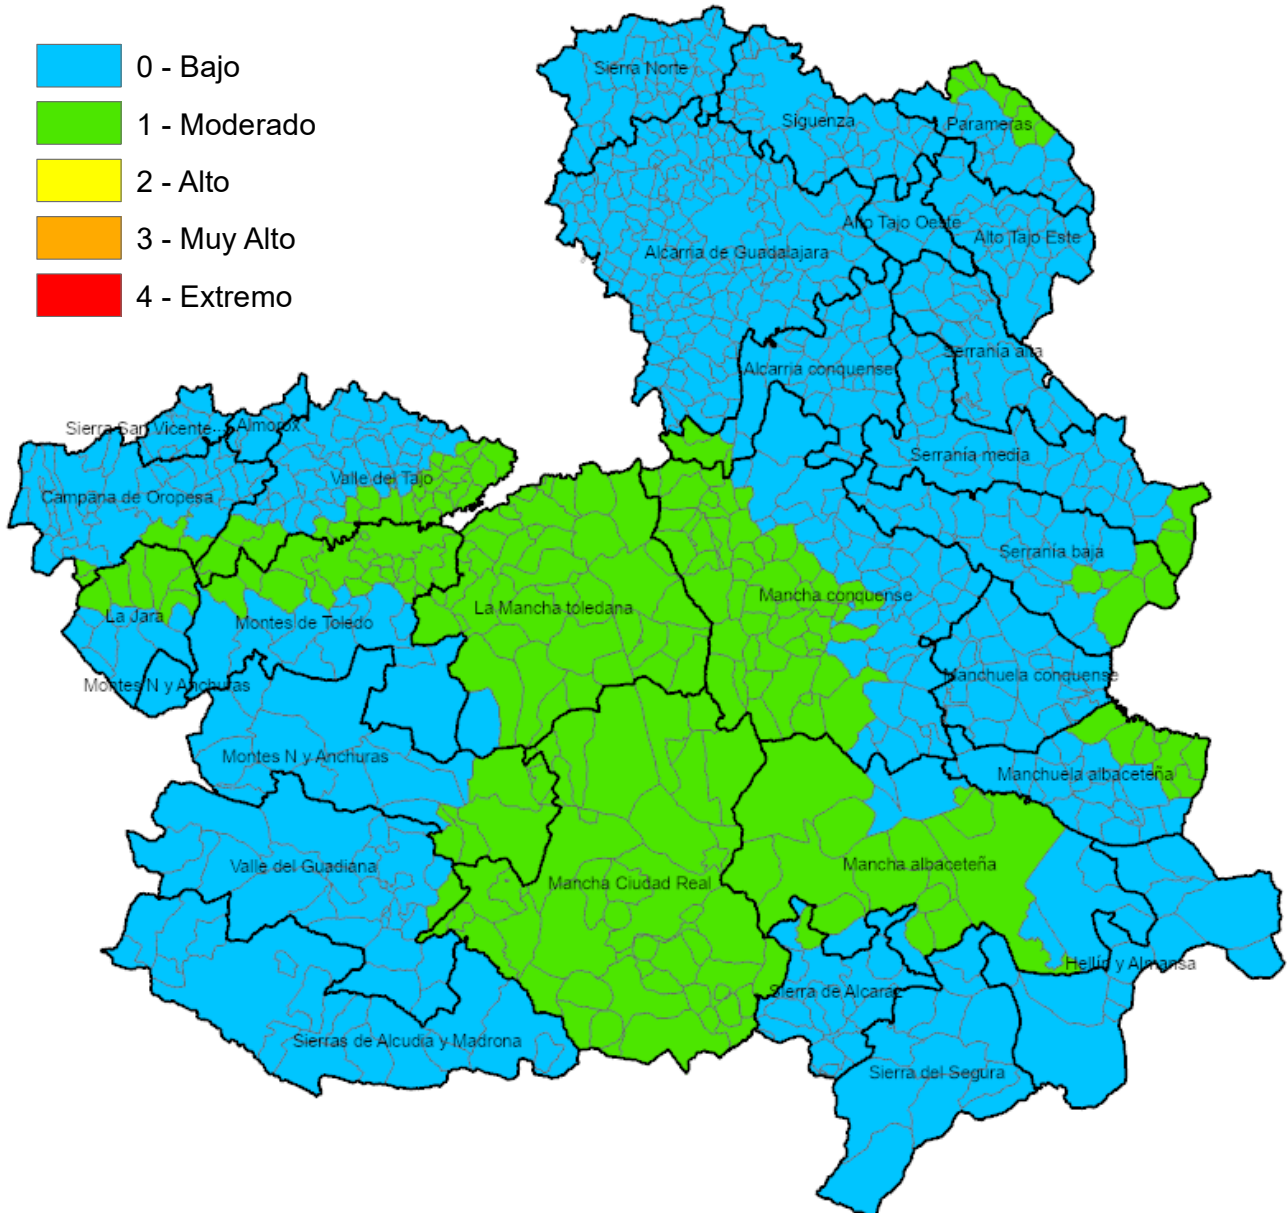

ÍNDICE DE PROPAGACIÓN POTENCIAL

Válido para los días del 09 al 11 de mayo de 2026

Castilla-La Mancha

Consejería de Desarrollo Sostenible

Viceconsejería de Medio Ambiente

Avda. Río Estenilla, s/n
45071 – TOLEDO

C.O.R. – infocam

Centro Operativo Regional de
Lucha contra Incendios Forestales

Monte Público "Los Gavilanes"
vía servicio A42 (sentido Madrid) km. 64,8
45008 – TOLEDO

Incendios Forestales
Castilla-La Mancha

ALBACETE

MUNICIPIO	IPP
Abengibre	Bajo
Alatoz	Bajo
Albacete	Moderado
Albatana	Bajo
Alborea	Moderado
Alcadozo	Bajo
Alcalá del Júcar	Bajo
Alcaraz	Bajo
Almansa	Bajo
Alpera	Bajo
Ayna	Bajo
Balazote	Moderado
Balsa de Ves	Moderado
Barrax	Moderado
Bienservida	Bajo
Bogarra	Bajo
Bonete	Bajo
Carcelén	Bajo
Casas de Juan Núñez	Bajo
Casas de Lázaro	Bajo
Casas de Ves	Moderado
Casas-Ibáñez	Moderado
Caudete	Bajo
Cenizate	Bajo
Chinchilla de Monte-Aragón	Bajo
Corral-Rubio	Bajo
Cotillas	Bajo
Dehesa de Santiago	Bajo
El Balletero	Moderado
El Bonillo	Moderado
Elche de la Sierra	Bajo
Férez	Bajo
Fuensanta	Bajo
Fuente-Álamo	Bajo
Fuentealbilla	Bajo
Golosalvo	Bajo
Hellín	Bajo
Higueruela	Bajo
Hoya-Gonzalo	Bajo
Jorquera	Bajo
La Gineta	Moderado
La Herrera	Moderado
La Recueja	Bajo
La Roda	Bajo
Letur	Bajo
Lezuza	Moderado
Liétor	Bajo
Madrigueras	Bajo
Mahora	Bajo
Masegoso	Bajo
Minaya	Bajo
Molinicos	Bajo
Montalvos	Moderado
Montealegre del Castillo	Bajo
Motilleja	Bajo
Munera	Moderado
Navas de Jorquera	Bajo
Nerpio	Bajo

Ontur	Bajo
Ossa de Montiel	Moderado
Paterna del Madera	Bajo
Peñas de San Pedro	Bajo
Peñascosa	Bajo
Pétrola	Bajo
Povedilla	Bajo
Pozo Cañada	Bajo
Pozohondo	Bajo
Pozo-Lorente	Bajo
Pozuelo	Moderado
Riópar	Bajo
Robledo	Bajo
Salobre	Bajo
San Pedro	Moderado
Socovos	Bajo
Tarazona de la Mancha	Bajo
Tobarra	Bajo
Valdeganga	Bajo
Vianos	Bajo
Villa de Ves	Moderado
Villalgordo del Júcar	Bajo
Villamalea	Moderado
Villapalacios	Bajo
Villarobledo	Moderado
Villatoya	Moderado
Villavaliante	Bajo
Villaverde de Guadalimar	Bajo
Viveros	Moderado
Yeste	Bajo