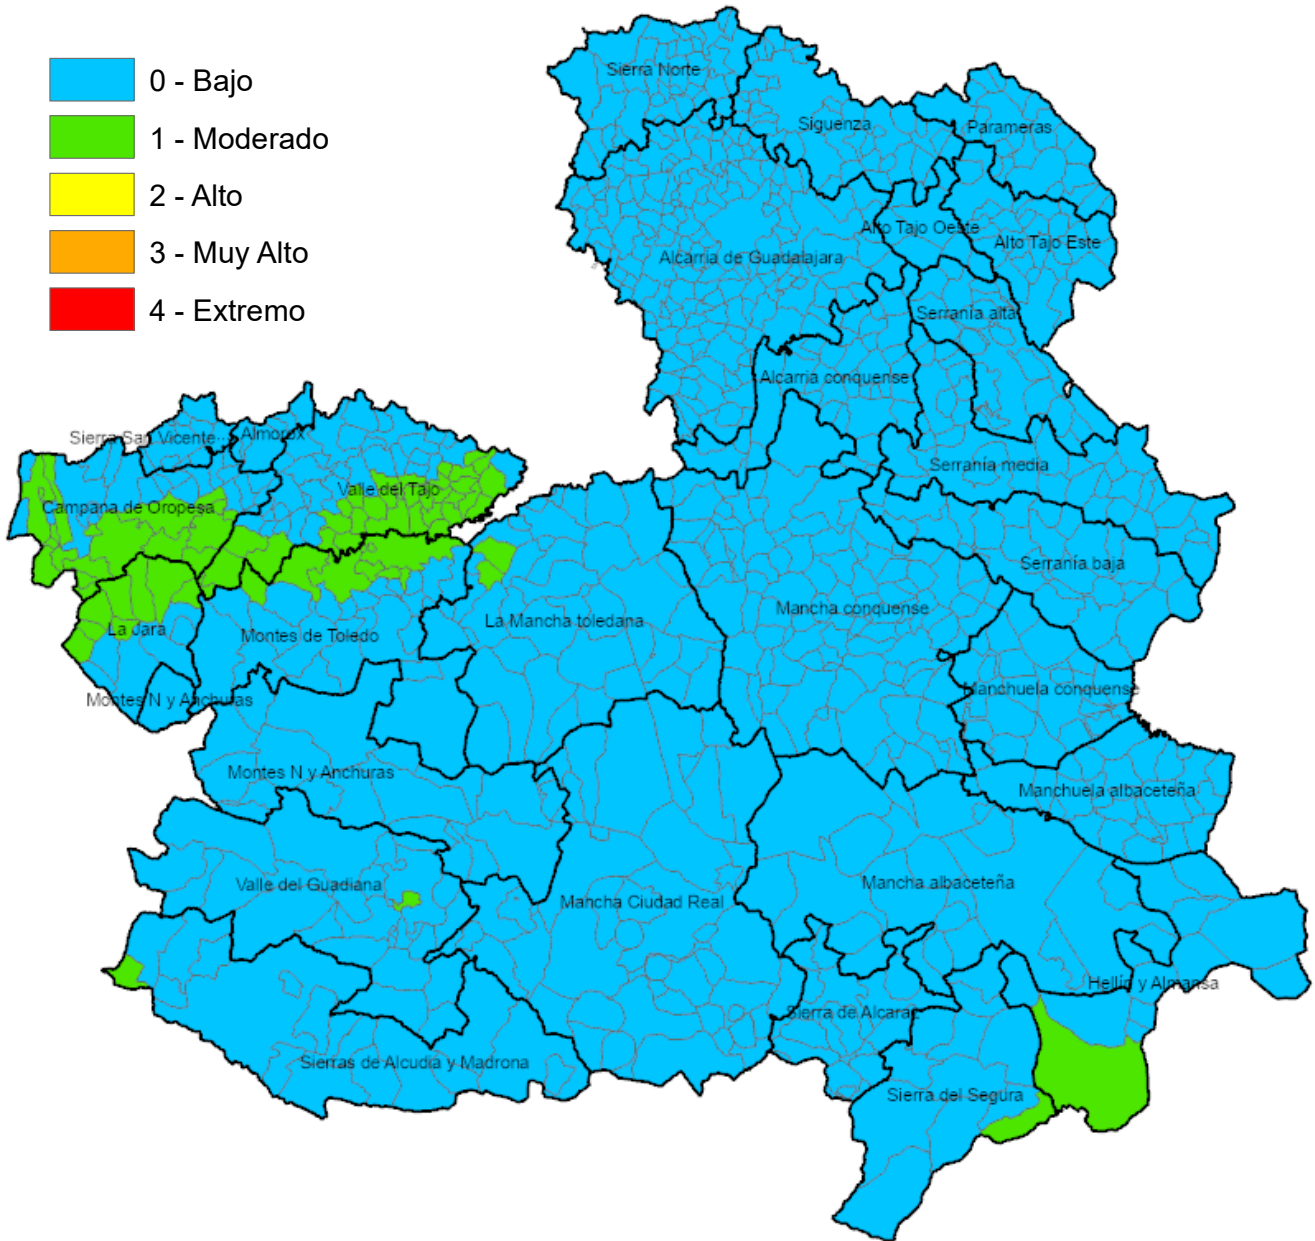

Castilla-La Mancha

Consejería de Desarrollo Sostenible

Viceconsejería de Medio Ambiente

Avda. Río Estenilla, s/n  
45071 – TOLEDO

C.O.R. – infocam

Centro Operativo Regional de  
Lucha contra Incendios Forestales

Monte Público "Los Gavilanes"  
vía servicio A42 (sentido Madrid) km. 64,8  
45008 – TOLEDO

Incendios Forestales  
Castilla-La Mancha

## ALBACETE

MUNICIPIO	IPP
Abengibre	Bajo
Alatoz	Bajo
Albacete	Bajo
Albatana	Bajo
Alborea	Bajo
Alcadozo	Bajo
Alcalá del Júcar	Bajo
Alcaraz	Bajo
Almansa	Bajo
Alpera	Bajo
Ayna	Bajo
Balazote	Bajo
Balsa de Ves	Bajo
Barrax	Bajo
Bienservida	Bajo
Bogarra	Bajo
Bonete	Bajo
Carcelén	Bajo
Casas de Juan Núñez	Bajo
Casas de Lázaro	Bajo
Casas de Ves	Bajo
Casas-Ibáñez	Bajo
Caudete	Bajo
Cenizate	Bajo
Chinchilla de Monte-Aragón	Bajo
Corral-Rubio	Bajo
Cotillas	Bajo
Dehesa de Santiago	Bajo
El Balletero	Bajo
El Bonillo	Bajo
Elche de la Sierra	Bajo
Férez	Bajo
Fuensanta	Bajo
Fuente-Álamo	Bajo
Fuentealbilla	Bajo
Golosalvo	Bajo
Hellín	Moderado
Higueruela	Bajo
Hoya-Gonzalo	Bajo
Jorquera	Bajo
La Gineta	Bajo
La Herrera	Bajo
La Recueja	Bajo
La Roda	Bajo
Letur	Bajo
Lezuza	Bajo
Liétor	Bajo
Madrigueras	Bajo
Mahora	Bajo
Masegoso	Bajo
Minaya	Bajo
Molinicos	Bajo
Montalvos	Bajo
Montealegre del Castillo	Bajo
Motilleja	Bajo
Munera	Bajo
Navas de Jorquera	Bajo
Nerpio	Bajo

Ontur	Bajo
Ossa de Montiel	Bajo
Paterna del Madera	Bajo
Peñas de San Pedro	Bajo
Peñascosa	Bajo
Pétrola	Bajo
Povedilla	Bajo
Pozo Cañada	Bajo
Pozohondo	Bajo
Pozo-Lorente	Bajo
Pozuelo	Bajo
Riópar	Bajo
Robledo	Bajo
Salobre	Bajo
San Pedro	Bajo
Socovos	Moderado
Tarazona de la Mancha	Bajo
Tobarra	Bajo
Valdeganga	Bajo
Vianos	Bajo
Villa de Ves	Bajo
Villalgordo del Júcar	Bajo
Villamalea	Bajo
Villapalacios	Bajo
Villarrobledo	Bajo
Villatoya	Bajo
Villavaliante	Bajo
Villaverde de Guadalimar	Bajo
Viveros	Bajo
Yeste	Bajo