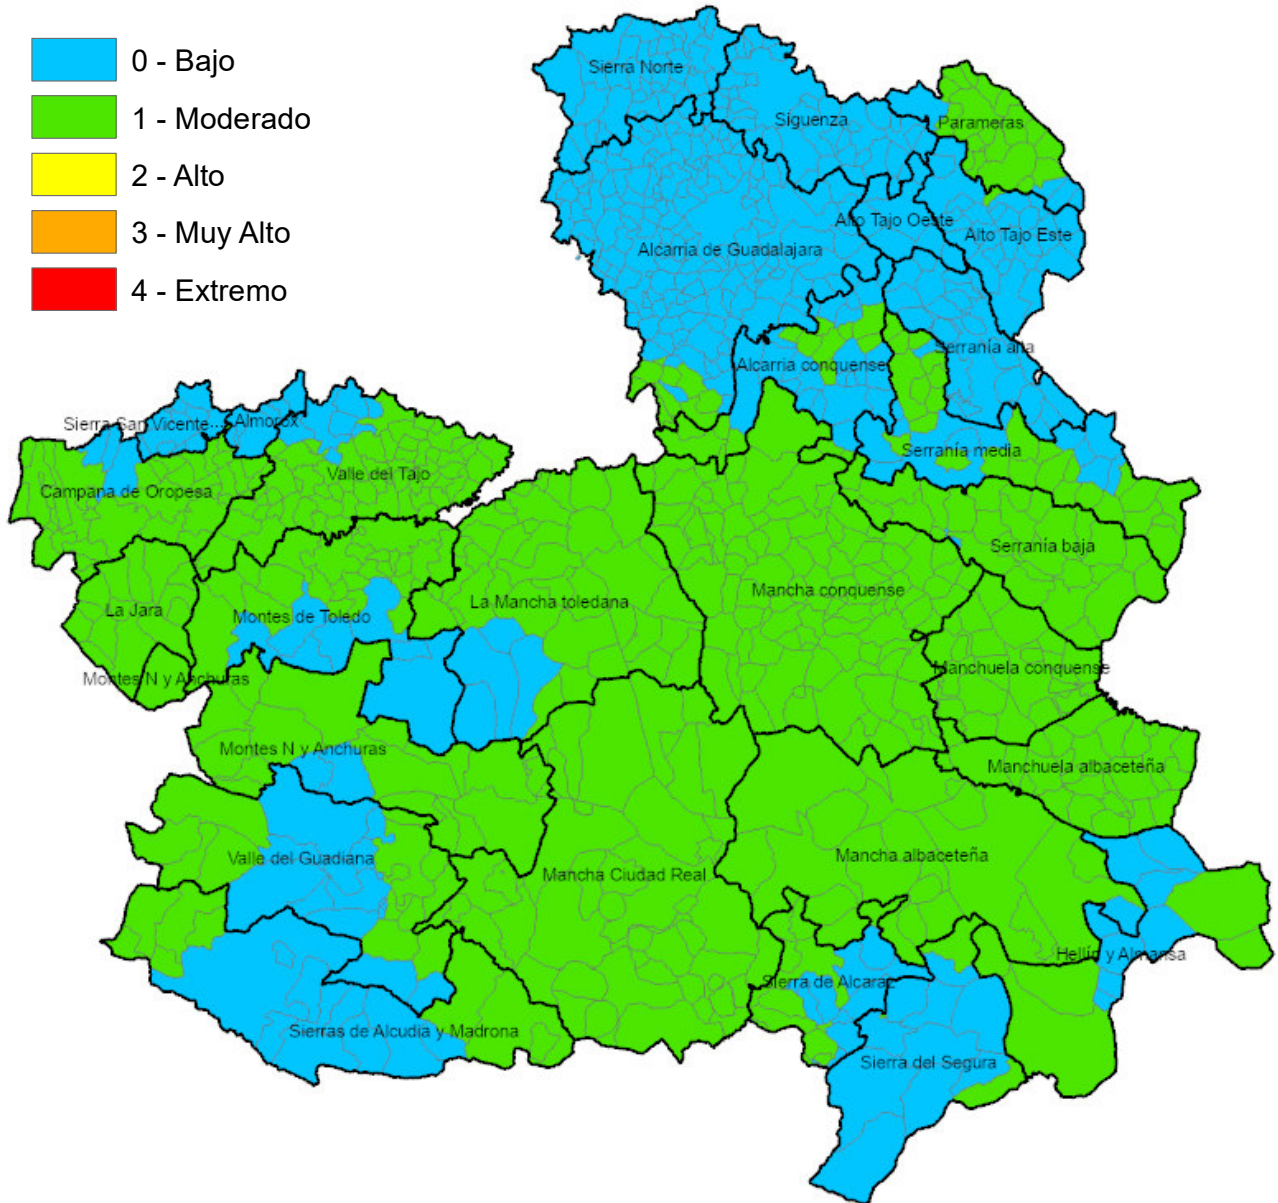

Castilla-La Mancha

Consejería de Desarrollo Sostenible

Viceconsejería de Medio Ambiente

Avda. Río Estenilla, s/n
45071 – TOLEDO

C.O.R. – infocam

Centro Operativo Regional de
Lucha contra Incendios Forestales

Monte Público "Los Gavilanes"
vía servicio A42 (sentido Madrid) km. 64,8
45008 – TOLEDO

ÍNDICE DE PROPAGACIÓN POTENCIAL

Válido para el día 19 de Mayo de 2026

Castilla-La Mancha

Consejería de Desarrollo Sostenible

Incendios Forestales
Castilla-La Mancha

ALBACETE

MUNICIPIO	IPP
Abengibre	Moderado
Alatoz	Moderado
Albacete	Moderado
Albatana	Bajo
Alborea	Moderado
Alcadozo	Bajo
Alcalá del Júcar	Moderado
Alcaraz	Moderado
Almansa	Moderado
Alpera	Bajo
Ayna	Bajo
Balazote	Moderado
Balsa de Ves	Moderado
Barrax	Moderado
Bienservida	Moderado
Bogarra	Bajo
Bonete	Bajo
Carcelén	Moderado
Casas de Juan Núñez	Moderado
Casas de Lázaro	Moderado
Casas de Ves	Moderado
Casas-Ibáñez	Moderado
Caudete	Moderado
Cenizate	Moderado
Chinchilla de Monte-Aragón	Moderado
Corral-Rubio	Bajo
Cotillas	Moderado
Dehesa de Santiago	Moderado
El Balletero	Moderado
El Bonillo	Moderado
Elche de la Sierra	Bajo
Férez	Bajo
Fuensanta	Moderado
Fuente-Álamo	Bajo
Fuentealbilla	Moderado
Golosalvo	Moderado
Hellín	Moderado
Higueruela	Bajo
Hoya-Gonzalo	Moderado
Jorquera	Moderado
La Gineta	Moderado
La Herrera	Moderado
La Recueja	Moderado
La Roda	Moderado
Letur	Bajo
Lezuza	Moderado
Liétor	Bajo
Madrigueras	Moderado
Mahora	Moderado
Masegoso	Bajo
Minaya	Moderado
Molinicos	Bajo
Montalvos	Moderado
Montealegre del Castillo	Bajo
Motilleja	Moderado
Munera	Moderado
Navas de Jorquera	Moderado
Nerpio	Bajo