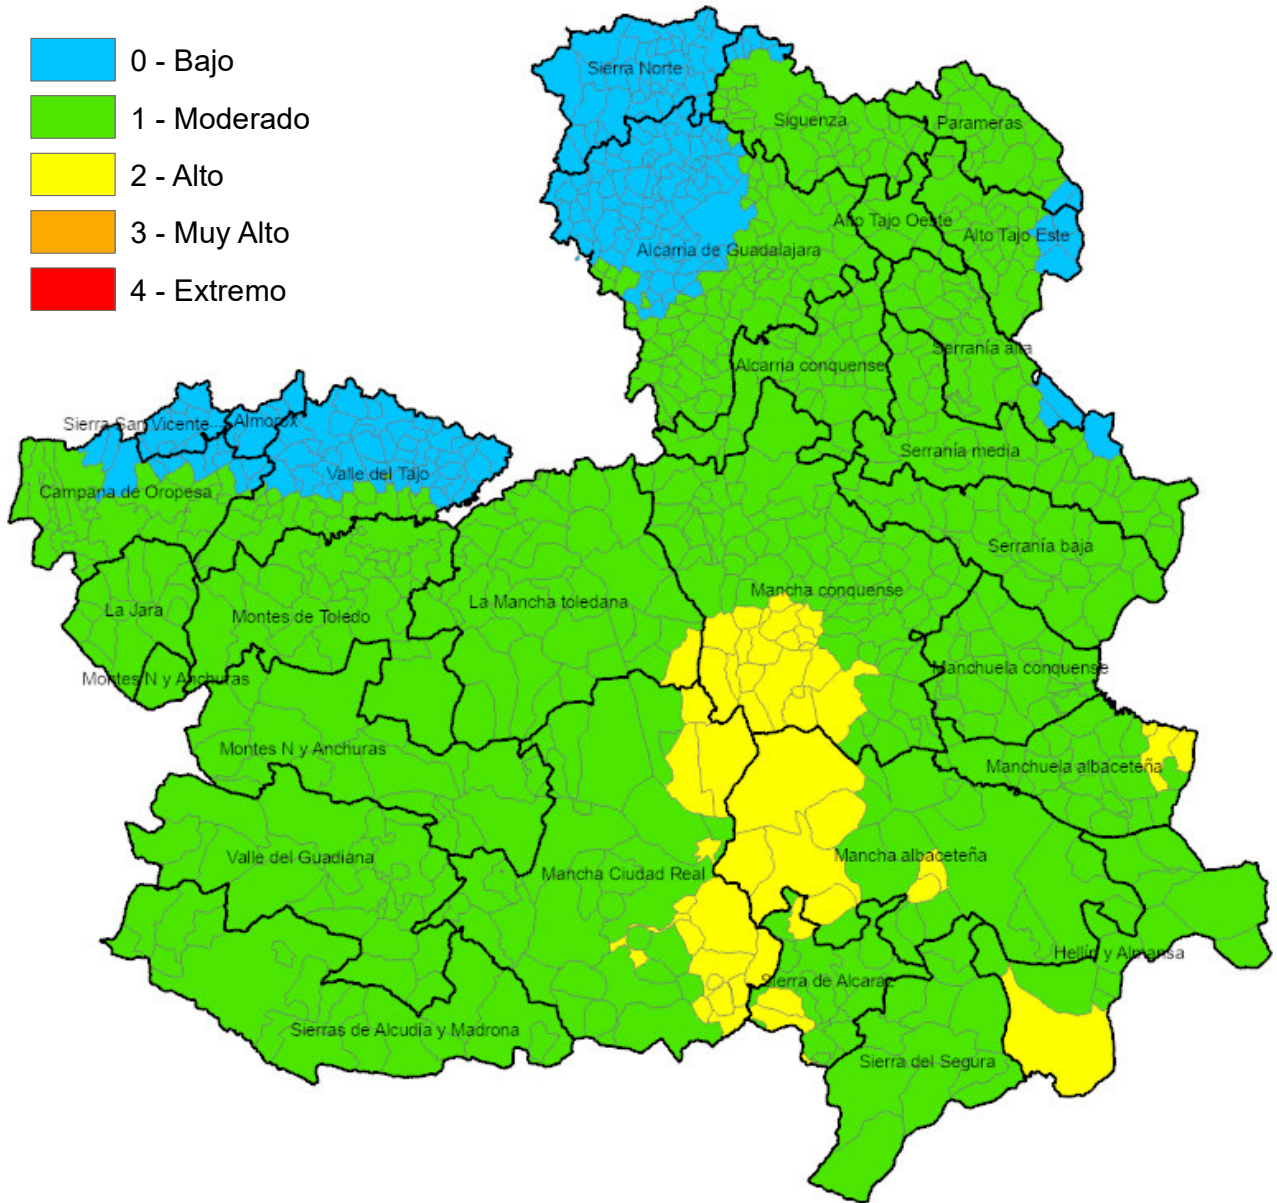

Castilla-La Mancha

Consejería de Desarrollo Sostenible

Viceconsejería de Medio Ambiente

Avda. Río Estenilla, s/n
45071 – TOLEDO

C.O.R. – infocam

Centro Operativo Regional de
Lucha contra Incendios Forestales

Monte Público "Los Gavilanes"
vía servicio A42 (sentido Madrid) km. 64,8
45008 – TOLEDO

ÍNDICE DE PROPAGACIÓN POTENCIAL

Válido para el día 20 de Mayo de 2026