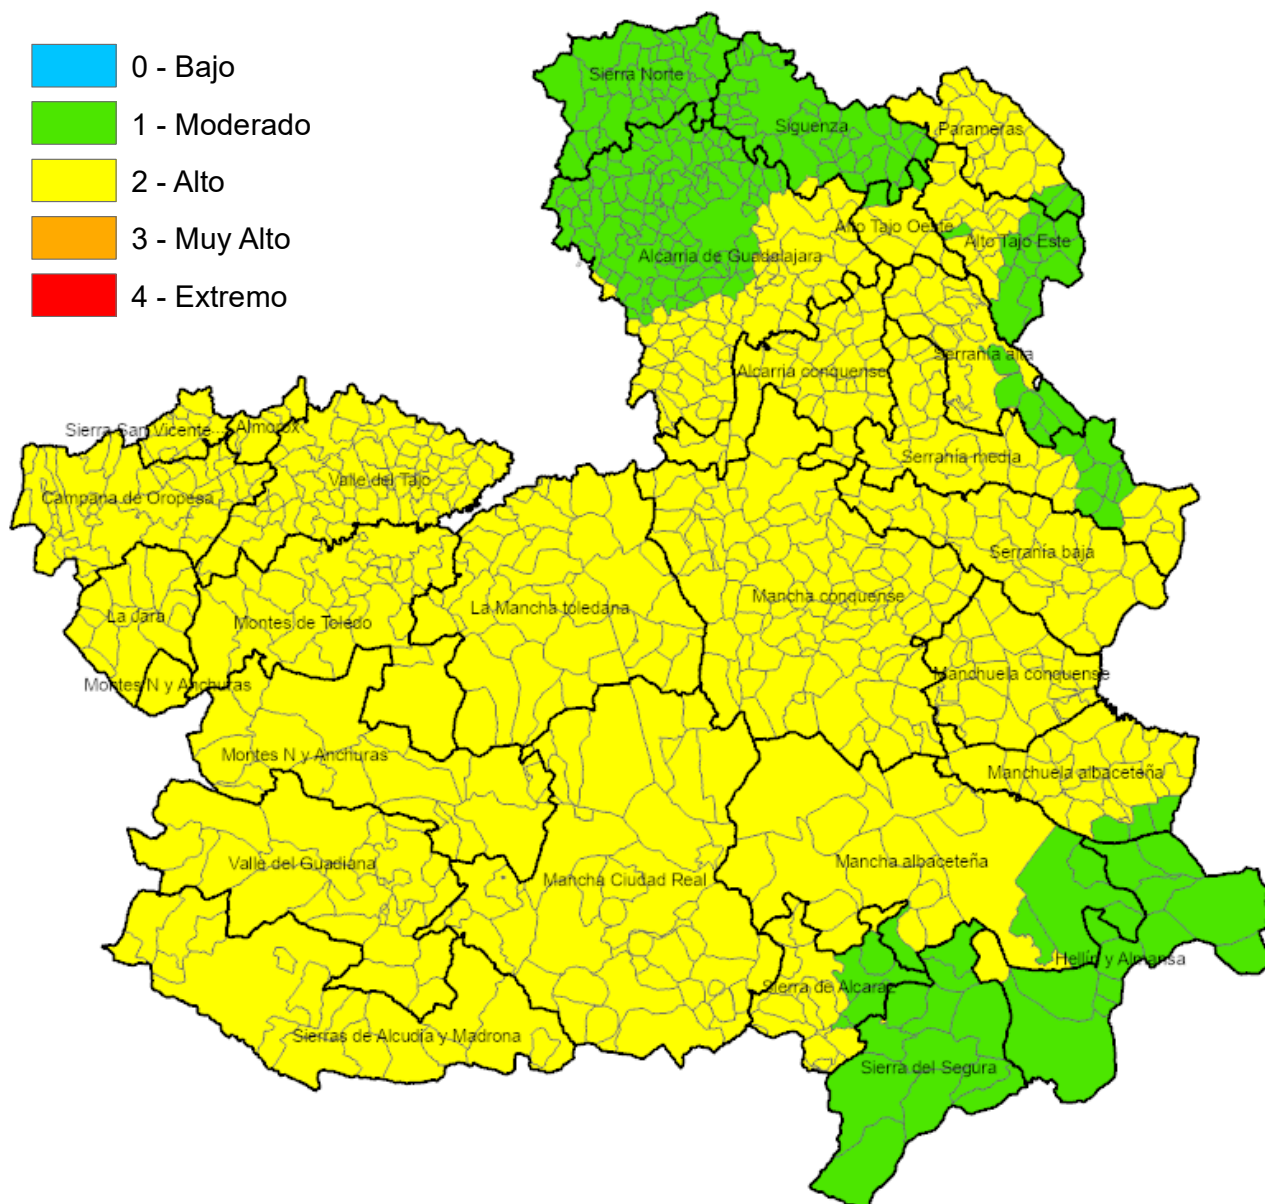

ÍNDICE DE PROPAGACIÓN POTENCIAL

Válido para los días 23 a 25 de Mayo de 2026

Castilla-La Mancha

Consejería de Desarrollo Sostenible

Viceconsejería de Medio Ambiente

Avda. Río Estenilla, s/n
45071 – TOLEDO

C.O.R. – infocam

Centro Operativo Regional de
Lucha contra Incendios Forestales

Monte Público "Los Gavilanes"
vía servicio A42 (sentido Madrid) km. 64,8
45008 – TOLEDO

infocam
Incendios Forestales
Castilla-La Mancha

ALBACETE

MUNICIPIO	IPP
Abengibre	Alto
Alatoz	Moderado
Albacete	Alto
Albatana	Moderado
Alborea	Alto
Alcadozo	Moderado
Alcalá del Júcar	Alto
Alcaraz	Alto
Almansa	Moderado
Alpera	Moderado
Ayna	Moderado
Balazote	Alto
Balsa de Ves	Alto
Barrax	Alto
Bienservida	Alto
Bogarra	Moderado
Bonete	Moderado
Carcelén	Moderado
Casas de Juan Núñez	Alto
Casas de Lázaro	Moderado
Casas de Ves	Alto
Casas-Ibáñez	Alto
Caudete	Moderado
Cenizate	Alto
Chinchilla de Monte-Aragón	Moderado
Corral-Rubio	Moderado
Cotillas	Alto
Dehesa de Santiago	Alto
El Ballestero	Alto
El Bonillo	Alto
Elche de la Sierra	Moderado
Férez	Moderado
Fuensanta	Alto
Fuente-Álamo	Moderado
Fuentealbilla	Alto
Golosalvo	Alto
Hellín	Moderado
Higueruela	Moderado
Hoya-Gonzalo	Moderado
Jorquera	Alto
La Gineta	Alto
La Herrera	Alto
La Recueja	Alto
La Roda	Alto
Letur	Moderado
Lezuza	Alto
Liétor	Moderado
Madrigueras	Alto
Mahora	Alto
Masegoso	Moderado
Minaya	Alto
Molinicos	Moderado
Montalvos	Alto
Montealegre del Castillo	Moderado
Motilleja	Alto
Munera	Alto
Navas de Jorquera	Alto
Nerpio	Moderado