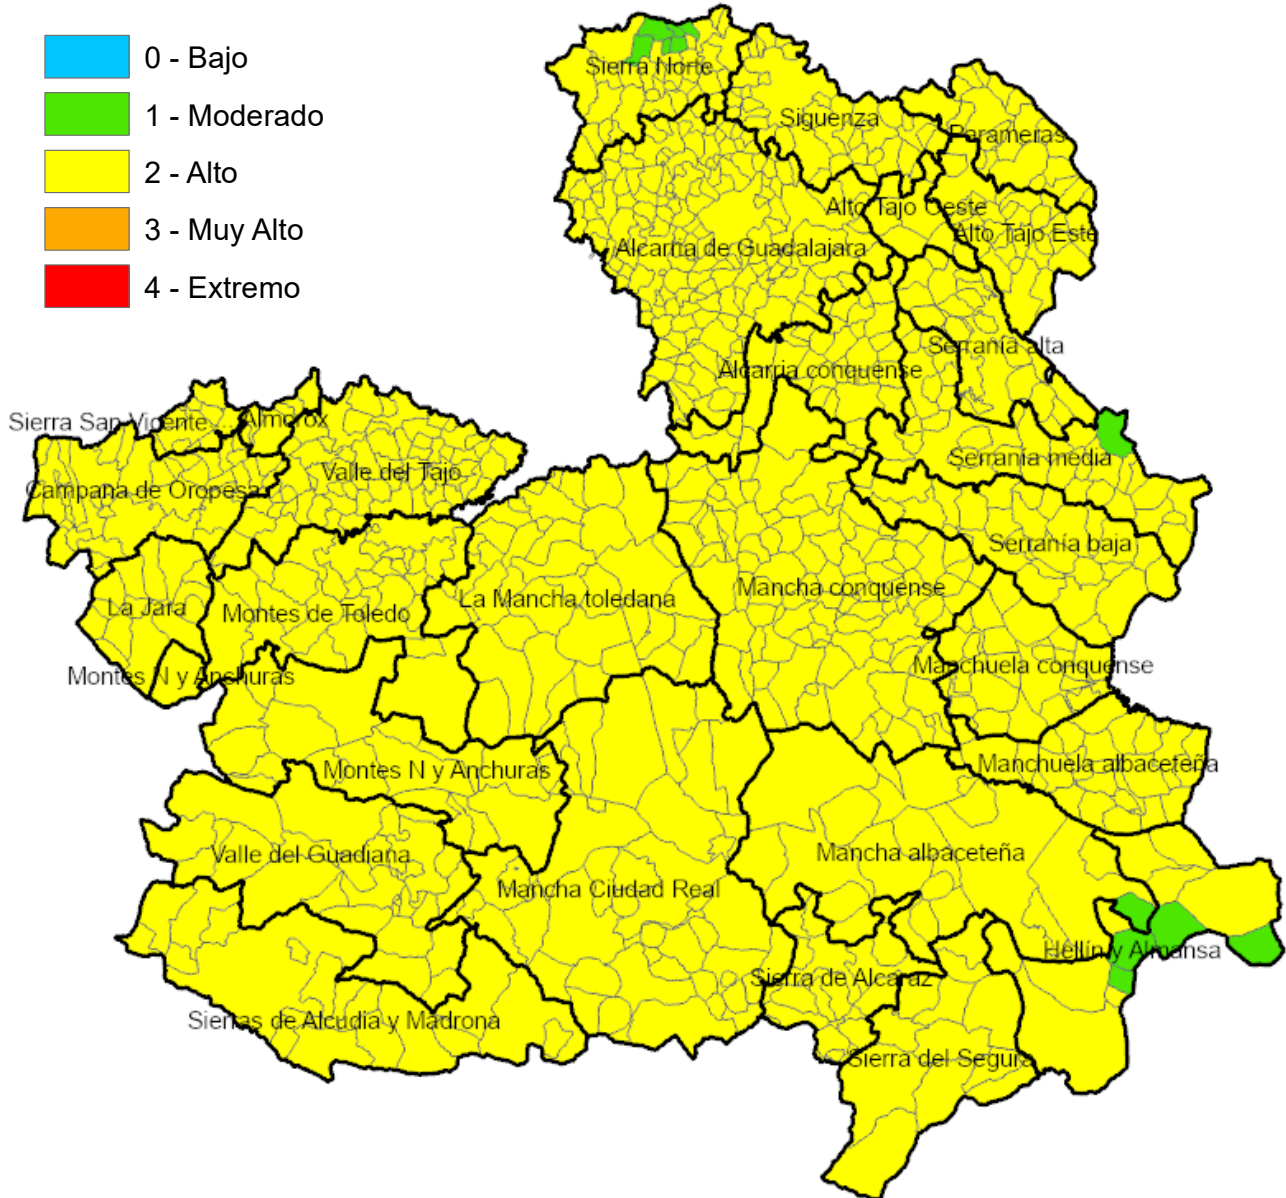

Castilla-La Mancha

Consejería de Desarrollo Sostenible

Viceconsejería de Medio Ambiente

Avda. Río Estenilla, s/n  
45071 – TOLEDO

C.O.R. – infocam

Centro Operativo Regional de  
Lucha contra Incendios Forestales

Monte Público "Los Gavilanes"  
vía servicio A42 (sentido Madrid) km. 64,8  
45008 – TOLEDO

Incendios Forestales  
Castilla-La Mancha

## ALBACETE

MUNICIPIO	IPP
Abengibre	Alto
Alatoz	Alto
Albacete	Alto
Albatana	Alto
Alborea	Alto
Alcadozo	Alto
Alcalá del Júcar	Alto
Alcaraz	Alto
Almansa	Alto
Alpera	Alto
Ayna	Alto
Balazote	Alto
Balsa de Ves	Alto
Barrax	Alto
Bienservida	Alto
Bogarra	Alto
Bonete	Alto
Carcelén	Alto
Casas de Juan Núñez	Alto
Casas de Lázaro	Alto
Casas de Ves	Alto
Casas-Ibáñez	Alto
Caudete	Moderado
Cenizate	Alto
Chinchilla de Monte-Aragón	Alto
Corral-Rubio	Moderado
Cotillas	Alto
Dehesa de Santiago	Alto
El Balletero	Alto
El Bonillo	Alto
Elche de la Sierra	Alto
Férez	Alto
Fuensanta	Alto
Fuente-Álamo	Moderado
Fuentealbilla	Alto
Golosalvo	Alto
Hellín	Alto
Higueruela	Alto
Hoya-Gonzalo	Alto
Jorquera	Alto
La Gineta	Alto
La Herrera	Alto
La Recueja	Alto
La Roda	Alto
Letur	Alto
Lezuza	Alto
Liétor	Alto
Madrigueras	Alto
Mahora	Alto
Masegoso	Alto
Minaya	Alto
Molinicos	Alto
Montalvos	Alto
Montealegre del Castillo	Moderado
Motilleja	Alto
Munera	Alto
Navas de Jorquera	Alto
Nerpio	Alto