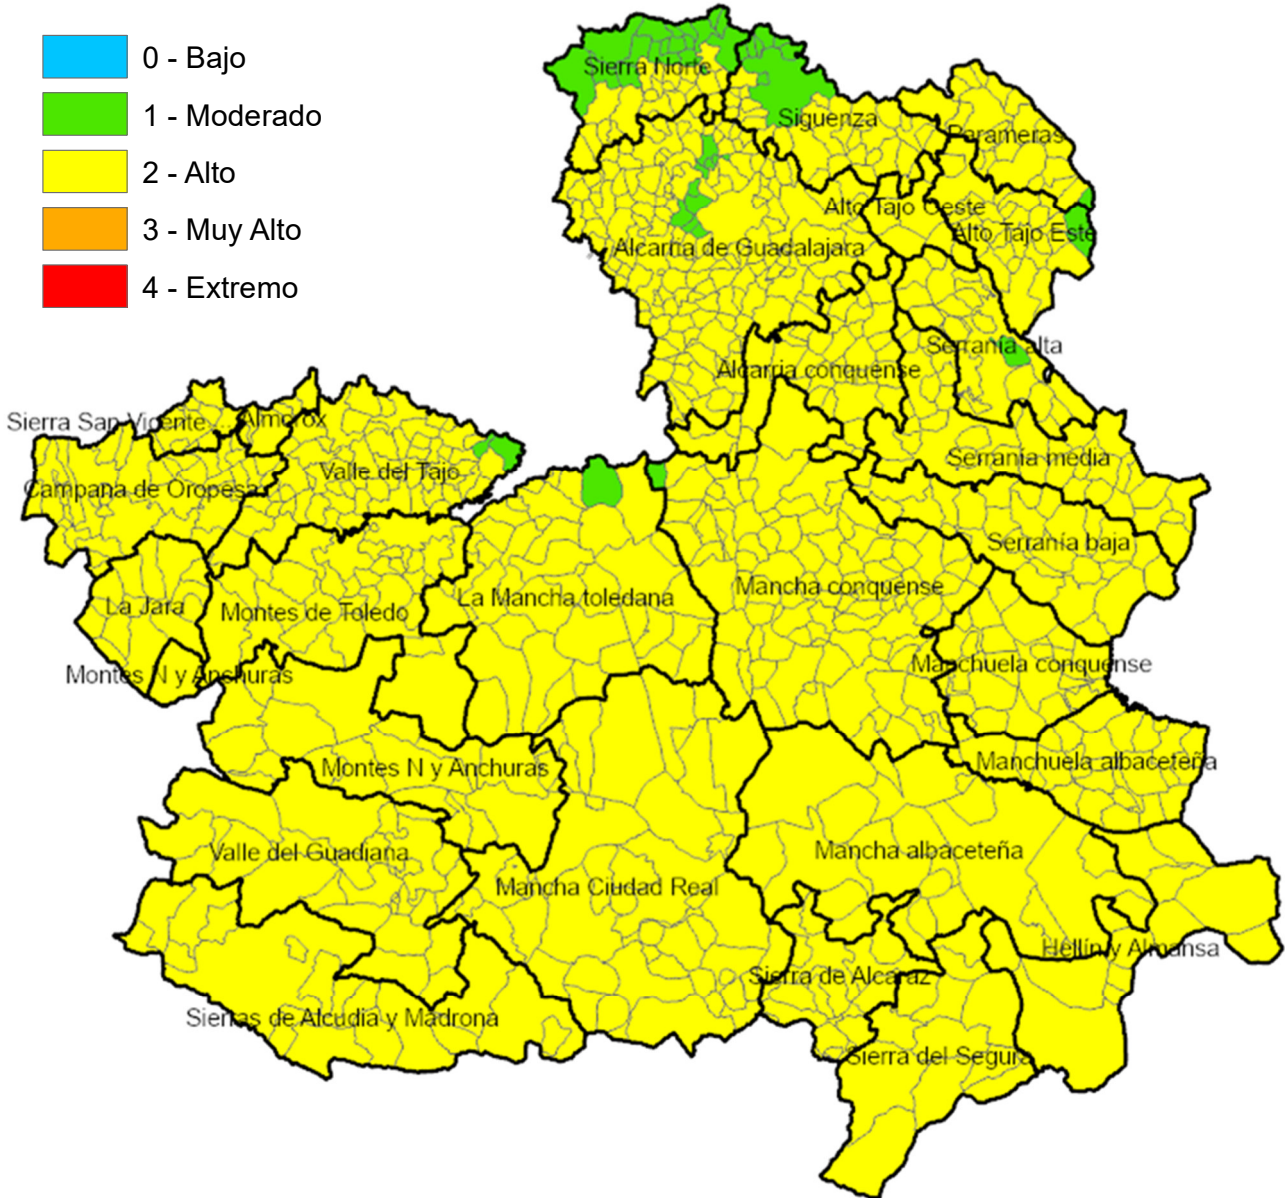

# ÍNDICE DE PROPAGACIÓN POTENCIAL

Válido para el día 28 de mayo de 2026

-  0 - Bajo
-  1 - Moderado
-  2 - Alto
-  3 - Muy Alto
-  4 - Extremo

Castilla-La Mancha

Consejería de Desarrollo Sostenible

Viceconsejería de Medio Ambiente

Avda. Río Estenilla, s/n  
45071 – TOLEDO

C.O.R. – infocam

Centro Operativo Regional de  
Lucha contra Incendios Forestales

Monte Público "Los Gavilanes"  
vía servicio A42 (sentido Madrid) km. 64,8  
45008 – TOLEDO

## ALBACETE

MUNICIPIO	IPP
Abengibre	Alto
Alatoz	Alto
Albacete	Alto
Albatana	Alto
Alborea	Alto
Alcadozo	Alto
Alcalá del Júcar	Alto
Alcaraz	Alto
Almansa	Alto
Alpera	Alto
Ayna	Alto
Balazote	Alto
Balsa de Ves	Alto
Barrax	Alto
Bienservida	Alto
Bogarra	Alto
Bonete	Alto
Carcelén	Alto
Casas de Juan Núñez	Alto
Casas de Lázaro	Alto
Casas de Ves	Alto
Casas-Ibáñez	Alto
Caudete	Alto
Cenizate	Alto
Chinchilla de Monte-Aragón	Alto
Corral-Rubio	Alto
Cotillas	Alto
Dehesa de Santiago	Alto
El Balletero	Alto
El Bonillo	Alto
Elche de la Sierra	Alto
Férez	Alto
Fuensanta	Alto
Fuente-Álamo	Alto
Fuentealbilla	Alto
Golosalvo	Alto
Hellín	Alto
Higuera	Alto
Hoya-Gonzalo	Alto
Jorquera	Alto
La Gineta	Alto
La Herrera	Alto
La Recueja	Alto
La Roda	Alto
Letur	Alto
Lezuza	Alto
Liétor	Alto
Madrigueras	Alto
Mahora	Alto
Masegoso	Alto
Minaya	Alto
Molinicos	Alto
Montalvos	Alto
Montealegre del Castillo	Alto
Motilleja	Alto
Munera	Alto
Navas de Jorquera	Alto
Nerpio	Alto