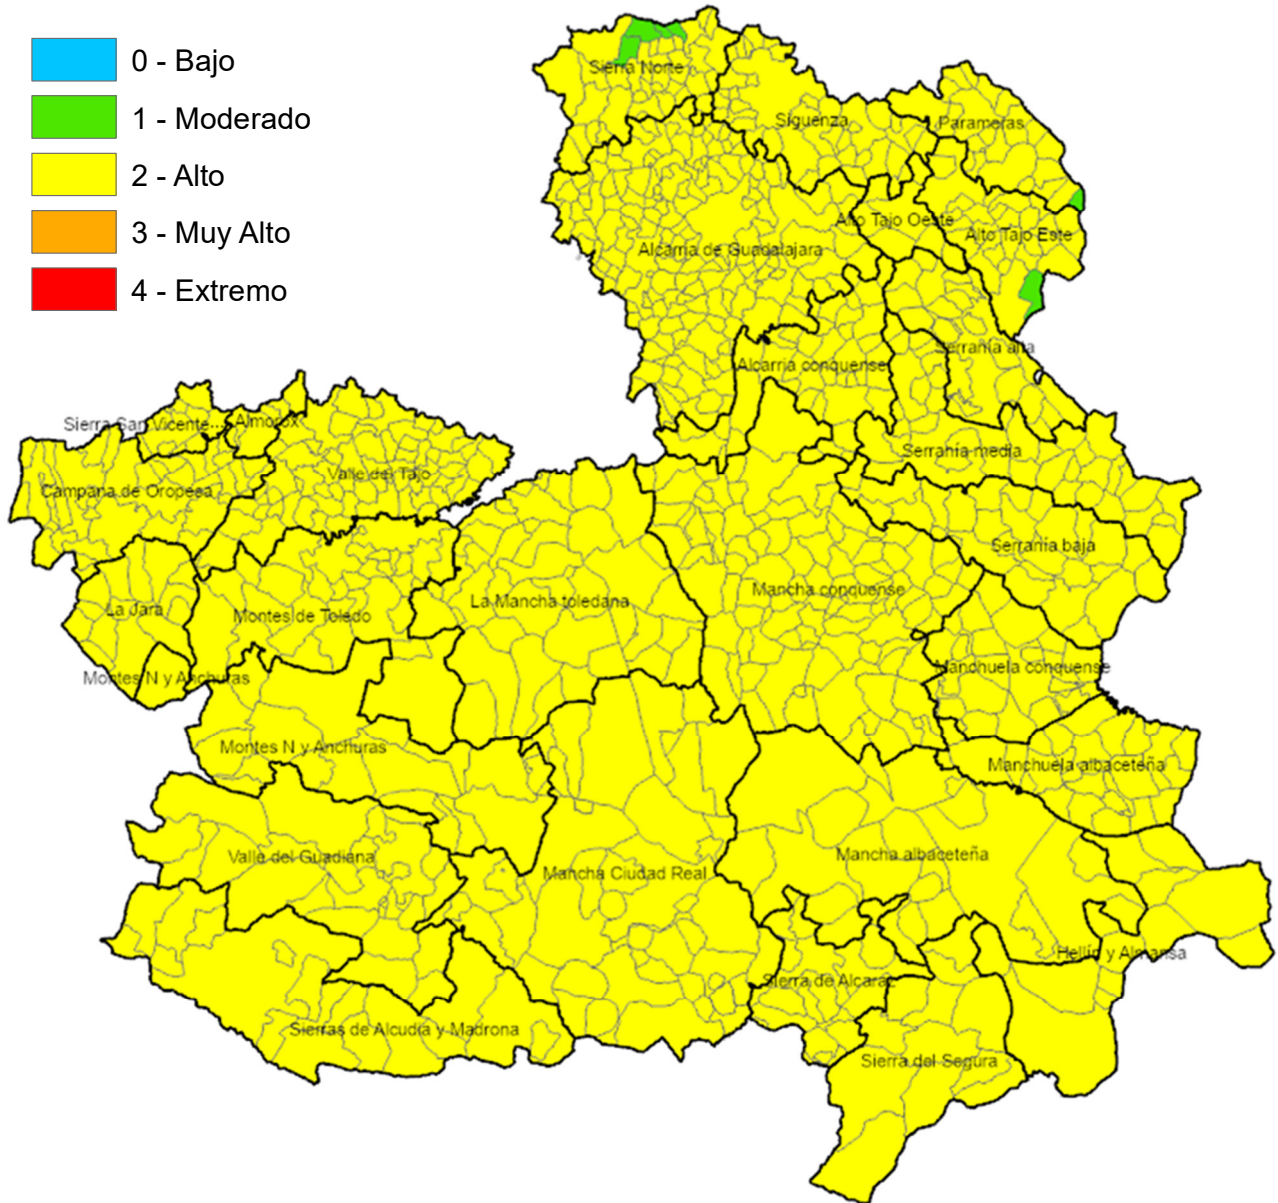

Castilla-La Mancha

Consejería de Desarrollo Sostenible

Viceconsejería de Medio Ambiente

Avda. Río Estenilla, s/n
45071 – TOLEDO

C.O.R. – infocam

Centro Operativo Regional de
Lucha contra Incendios Forestales

Monte Público "Los Gavilanes"
vía servicio A42 (sentido Madrid) km. 64,8
45008 – TOLEDO

Incendios Forestales
Castilla-La Mancha

ÍNDICE DE PROPAGACIÓN POTENCIAL

Válido para los días del 30 de mayo al 1 de junio de 2026

Monte Público "Los Gavilanes"
vía servicio A42 (sentido Madrid) km. 64,8
45008 – TOLEDO

Incendios Forestales
Castilla-La Mancha

ALBACETE

MUNICIPIO	IPP
Abengibre	Alto
Alatoz	Alto
Albacete	Alto
Albatana	Alto
Alborea	Alto
Alcadozo	Alto
Alcalá del Júcar	Alto
Alcaraz	Alto
Almansa	Alto
Alpera	Alto
Ayna	Alto
Balazote	Alto
Balsa de Ves	Alto
Barrax	Alto
Bienservida	Alto
Bogarra	Alto
Bonete	Alto
Carcelén	Alto
Casas de Juan Núñez	Alto
Casas de Lázaro	Alto
Casas de Ves	Alto
Casas-Ibáñez	Alto
Caudete	Alto
Cenizate	Alto
Chinchilla de Monte-Aragón	Alto
Corral-Rubio	Alto
Cotillas	Alto
Dehesa de Santiago	Alto
El Balletero	Alto
El Bonillo	Alto
Elche de la Sierra	Alto
Férez	Alto
Fuensanta	Alto
Fuente-Álamo	Alto
Fuentealbilla	Alto
Golosalvo	Alto
Hellín	Alto
Higuera	Alto
Hoya-Gonzalo	Alto
Jorquera	Alto
La Gineta	Alto
La Herrera	Alto
La Recueja	Alto
La Roda	Alto
Letur	Alto
Lezuza	Alto
Liétor	Alto
Madrigueras	Alto
Mahora	Alto
Masegoso	Alto
Minaya	Alto
Molinicos	Alto
Montalvos	Alto
Montealegre del Castillo	Alto
Motilleja	Alto
Munera	Alto
Navas de Jorquera	Alto
Nerpio	Alto