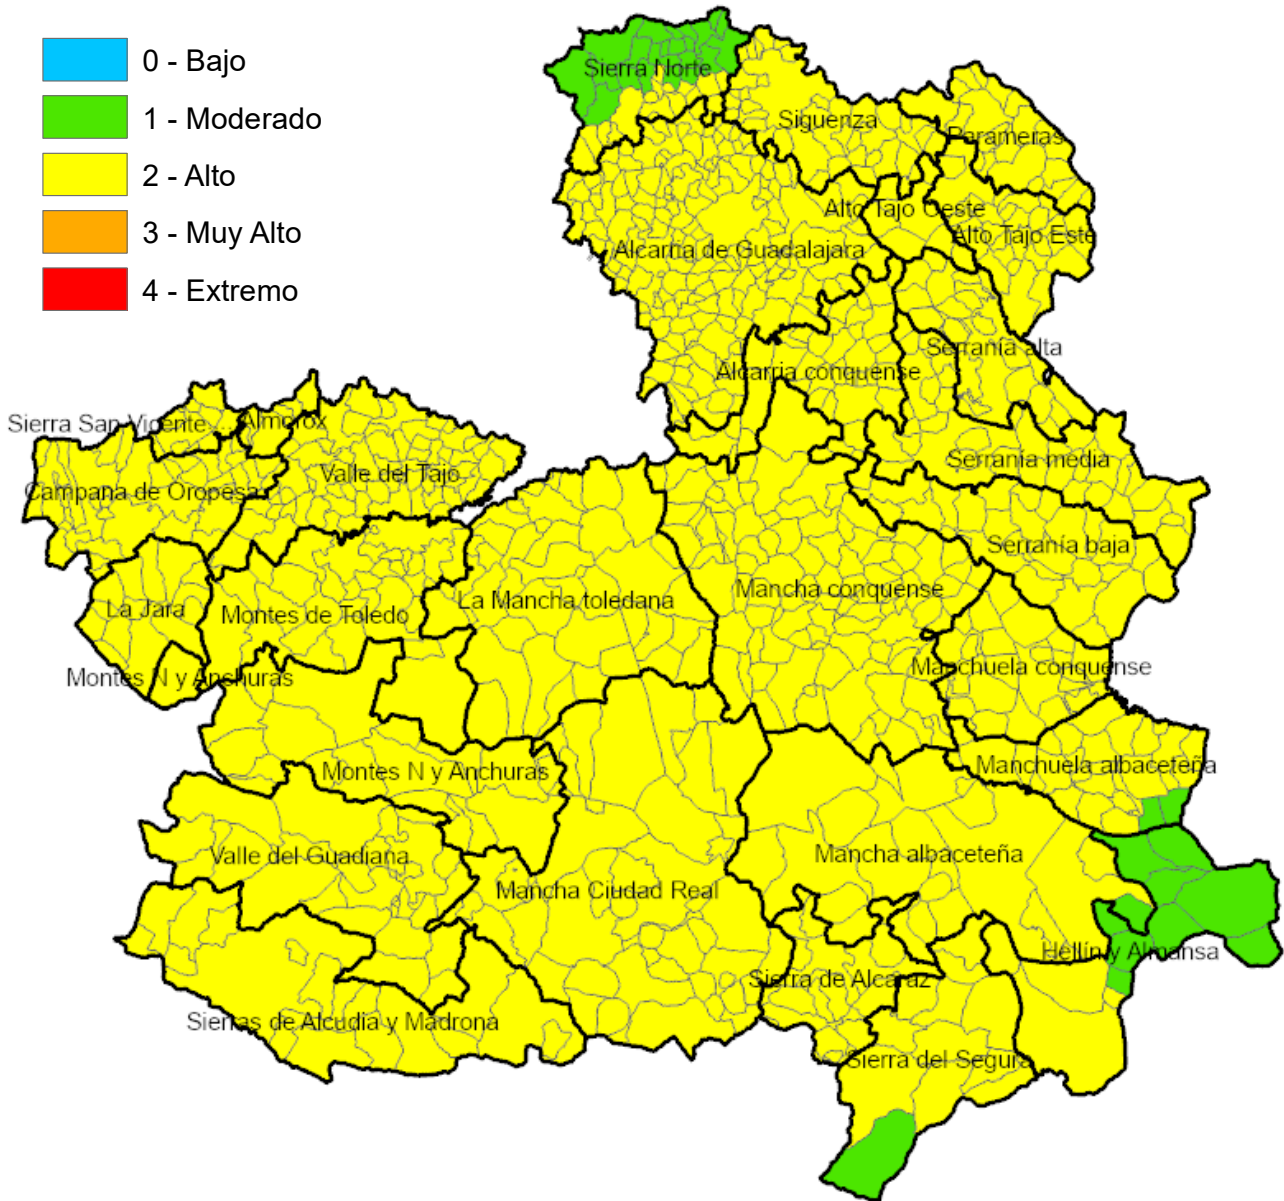

# ÍNDICE DE PROPAGACIÓN POTENCIAL

Válido para el día 8 de junio de 2026

-  0 - Bajo
-  1 - Moderado
-  2 - Alto
-  3 - Muy Alto
-  4 - Extremo

Castilla-La Mancha

Consejería de Desarrollo Sostenible

Viceconsejería de Medio Ambiente

Avda. Río Estenilla, s/n  
45071 – TOLEDO

C.O.R. – infocam

Centro Operativo Regional de  
Lucha contra Incendios Forestales

Monte Público "Los Gavilanes"  
vía servicio A42 (sentido Madrid) km. 64,8  
45008 – TOLEDO

## ALBACETE

MUNICIPIO	IPP
Abengibre	Alto
Alatoz	Moderado
Albacete	Alto
Albatana	Alto
Alborea	Alto
Alcadozo	Alto
Alcalá del Júcar	Alto
Alcaraz	Alto
Almansa	Moderado
Alpera	Moderado
Ayna	Alto
Balazote	Alto
Balsa de Ves	Alto
Barrax	Alto
Bienservida	Alto
Bogarra	Alto
Bonete	Moderado
Carcelén	Moderado
Casas de Juan Núñez	Alto
Casas de Lázaro	Alto
Casas de Ves	Alto
Casas-Ibáñez	Alto
Caudete	Moderado
Cenizate	Alto
Chinchilla de Monte-Aragón	Alto
Corral-Rubio	Moderado
Cotillas	Alto
Dehesa de Santiago	Alto
El Balletero	Alto
El Bonillo	Alto
Elche de la Sierra	Alto
Férez	Alto
Fuensanta	Alto
Fuente-Álamo	Moderado
Fuentealbilla	Alto
Golosalvo	Alto
Hellín	Alto
Higueruela	Moderado
Hoya-Gonzalo	Alto
Jorquera	Alto
La Gineta	Alto
La Herrera	Alto
La Recueja	Alto
La Roda	Alto
Letur	Alto
Lezuza	Alto
Liétor	Alto
Madrigueras	Alto
Mahora	Alto
Masegoso	Alto
Minaya	Alto
Molinicos	Alto
Montalvos	Alto
Montealegre del Castillo	Moderado
Motilleja	Alto
Munera	Alto
Navas de Jorquera	Alto
Nerpio	Moderado